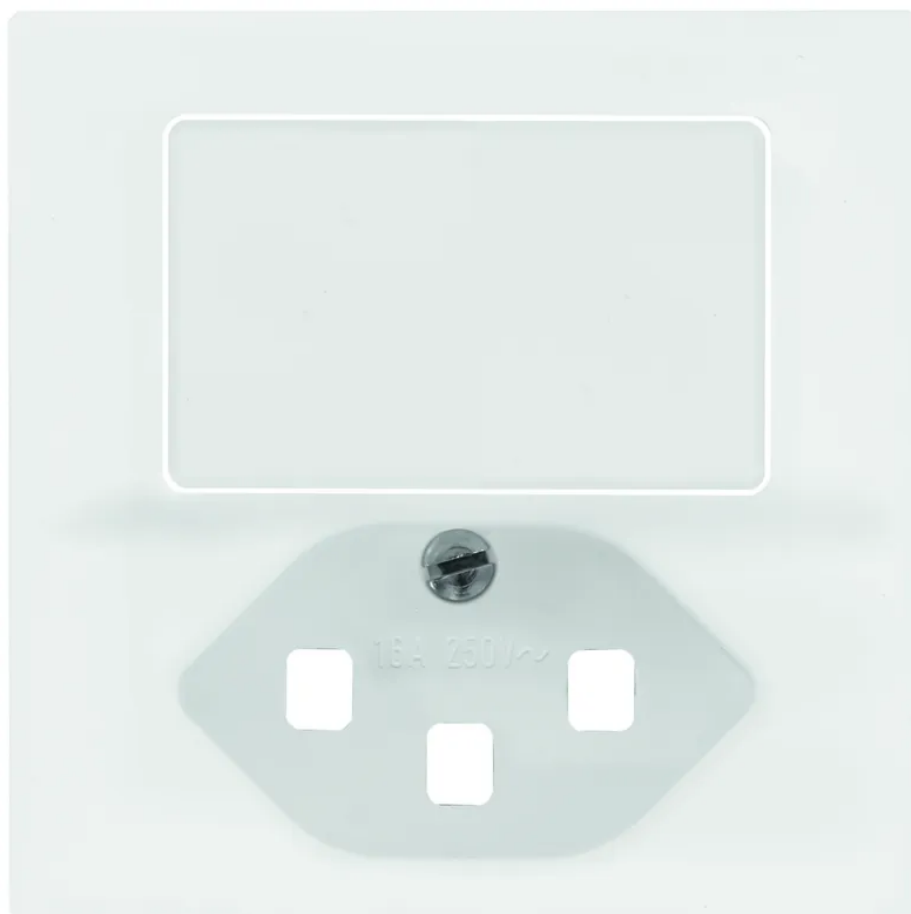

## EDIZIOdue Piastra di copertura comb. piccola interr./1xT23 con lente laterale bi

N. articolo 16 D7123 LS 16 A  
Codice EAN: 7613175152943

---

### Descrizione del

EDIZIOdue Piastra di copertura combinazione piccola interruttore a pulsante / 1x TIPO 23 con lente laterale, bianco

---

### Capitolati

Typ	Abdeckplatte Kleinkombination
Marke	EDIZIOdue
Modell	Doppeldruckschalter beleuchtet + 1x Typ 23
Montageart	Unterputz, Aufputz
Anschlussart	Schraubbefestigung
Produktfarbe	Coffee
Hauptwerkstoff	Thermoplast
Halogenfrei	Ja
UV-beständig	hohe Beständigkeit
Verwendung	Innen
Schutzart	IP20
Einsatztemperaturbereich	-20...+60 °C
Sicherheitsfunktionen	Know-how und Produktion in Horgen
Produkthöhe	60 mm
Produktbreite	60 mm
Produkttiefe	12 mm
Gewicht netto	0.025 Kg
Verpackungsart	offen