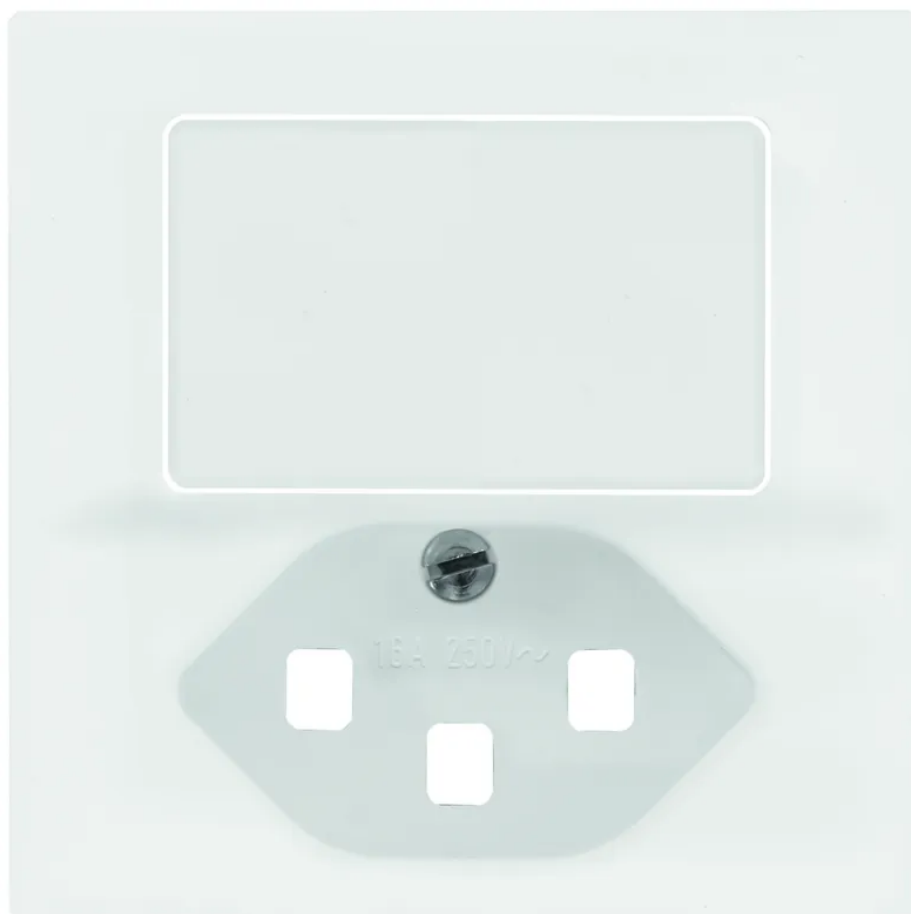

EDIZIOdue Piastra di copertura comb. piccola interr./1xT23 con lente laterale bi

N. articolo 16 D7123 LS 16 A
Codice EAN: 7613175152943

Descrizione del

EDIZIOdue Piastra di copertura combinazione piccola interruttore a pulsante / 1x TIPO 23 con lente laterale, bianco

Capitolati

| | |
|--------------------------|--|
| Typ | Abdeckplatte Kleinkombination |
| Marke | EDIZIOdue |
| Modell | Doppeldruckschalter beleuchtet + 1x Typ 23 |
| Montageart | Unterputz, Aufputz |
| Anschlussart | Schraubbefestigung |
| Produktfarbe | Coffee |
| Hauptwerkstoff | Thermoplast |
| Halogenfrei | Ja |
| UV-beständig | hohe Beständigkeit |
| Verwendung | Innen |
| Schutzart | IP20 |
| Einsatztemperaturbereich | -20...+60 °C |
| Sicherheitsfunktionen | Know-how und Produktion in Horgen |
| Produkthöhe | 60 mm |
| Produktbreite | 60 mm |
| Produkttiefe | 12 mm |
| Gewicht netto | 0.025 Kg |
| Verpackungsart | offen |