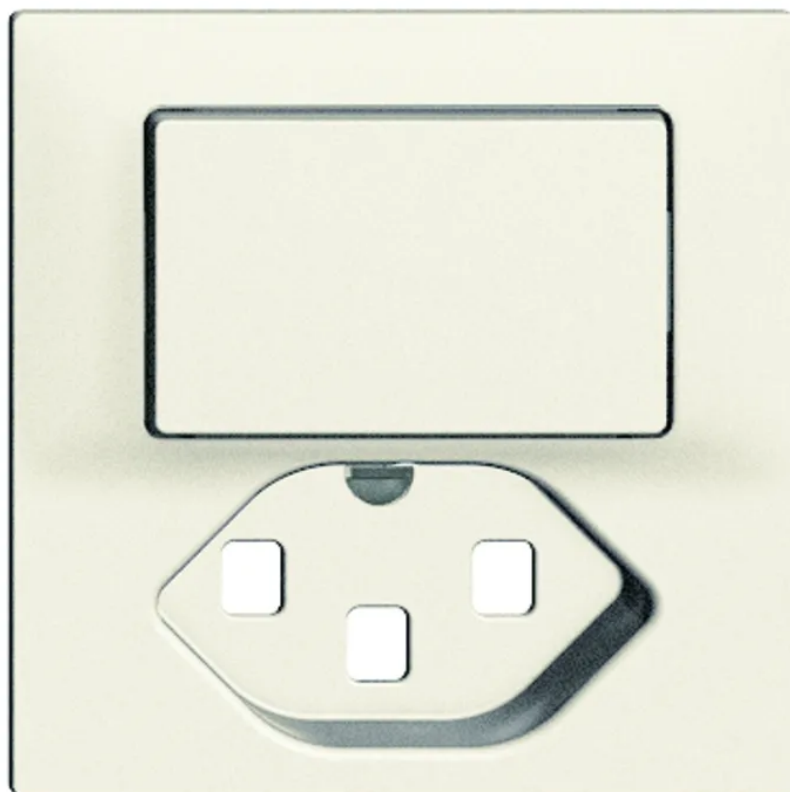

EDIZIOdue Piastra di copertura combinazione piccola interruttore/1xT23 bi

N. articolo 16 D7123 16 A
Codice EAN: 7613175152080

Descrizione del

EDIZIOdue Piastra di copertura combinazione piccola interruttore a pulsante / 1x TIPO 23, bianco

Capitolati

Typ	Abdeckplatte Kleinkombination
Marke	EDIZIOdue
Modell	Doppeldruckschalter unbeleuchtet + 1x Typ 23
Montageart	Unterputz, Aufputz
Erhöhter Berührungsschutz	Nein
Anschlussart	Schraubbefestigung
Produktfarbe	Weiss
Hauptwerkstoff	Thermoplast
Halogenfrei	Ja
UV-beständig	hohe Beständigkeit
Verwendung	Innen
Schutzart	IP20
Einsatztemperaturbereich	-20...+60 °C
Sicherheitsfunktionen	Know-how und Produktion in Horgen
Produkthöhe	60 mm
Produktbreite	60 mm
Produkttiefe	12 mm
Gewicht netto	0.020 Kg
Verpackungsart	offen