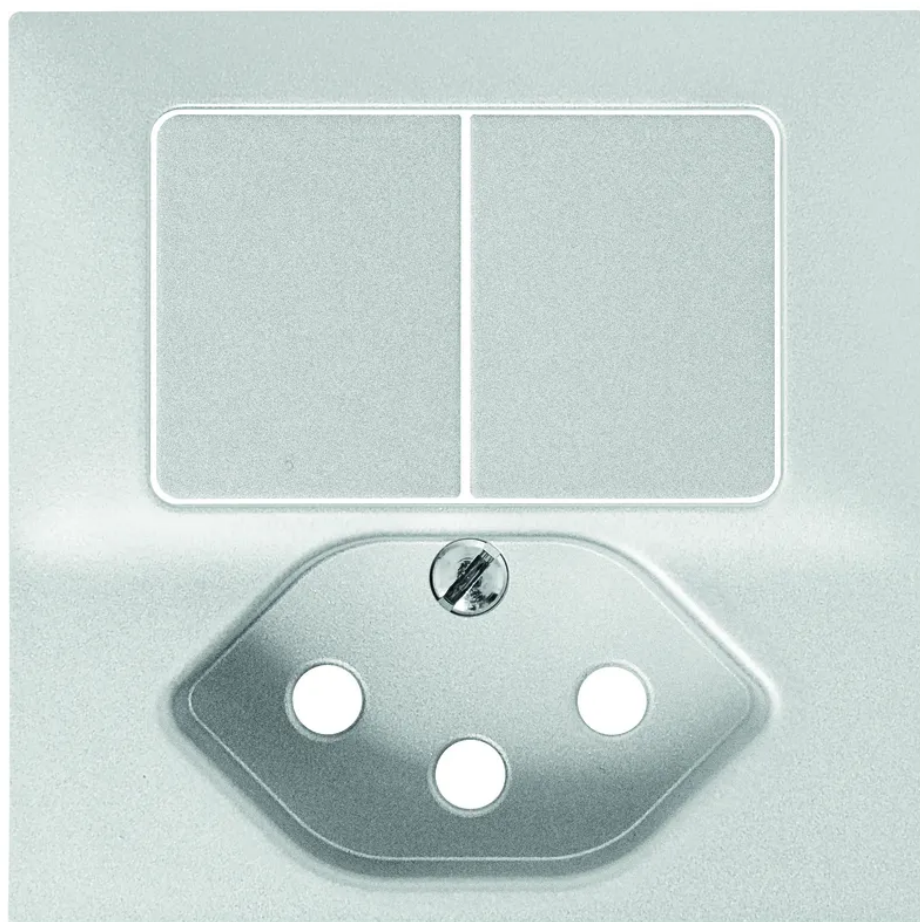

EDIZIOdue Piastra di copertura combinazione piccola interruttore doppio/1xT13 bi

N. articolo 16 D71556 2 WS
Codice EAN: 7611386945149

Descrizione del

EDIZIOdue Piastra di copertura combinazione piccola interruttore a pulsante doppio / 1x TIPO 13, bianco

Capitolati

Typ	Abdeckplatte Kleinkombination
Marke	EDIZIOdue
Modell	Doppeldruckschalter unbeleuchtet + 1x Typ 13
Montageart	Unterputz, Aufputz
Anschlussart	Schraubbefestigung
Produktfarbe	Weiss
Hauptwerkstoff	Thermoplast
Halogenfrei	Ja
UV-beständig	hohe Beständigkeit
Verwendung	Innen
Schutzart	IP20
Einsatztemperaturbereich	-20...+60 °C
Sicherheitsfunktionen	Know-how und Produktion in Horgen
Produkthöhe	60 mm
Produktbreite	60 mm
Produkttiefe	12 mm
Gewicht netto	0.030 Kg
Verpackungsart	offen