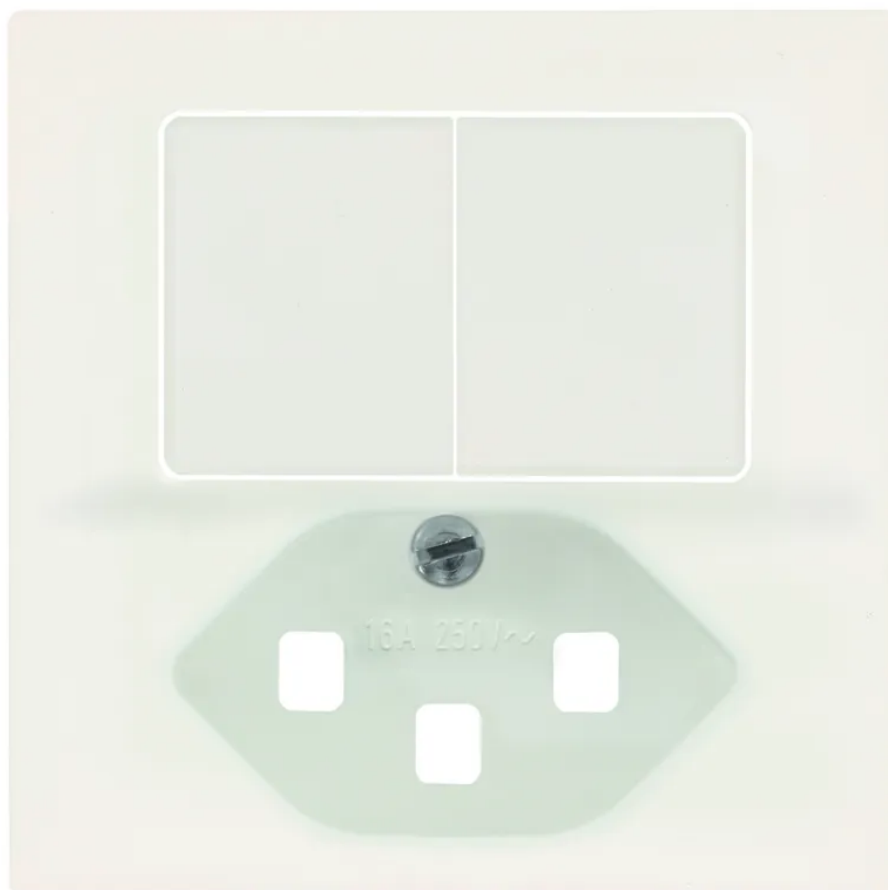

EDIZIOdue Piastra di copertura combinazione piccola interruttore doppio/1xT23 bi

N. articolo 16 D7121 16 A
Codice EAN: 7613175152431

Descrizione del

EDIZIOdue Piastra di copertura combinazione piccola interruttore a pulsante doppio / 1x TIPO 23, bianco

Capitolati

Typ	Abdeckplatte Kleinkombination
Marke	EDIZIOdue
Modell	Doppeldruckschalter unbeleuchtet + 1x Typ 23
Montageart	Unterputz, Aufputz
Erhöhter Berührungsschutz	Nein
Anschlussart	Schraubbefestigung
Produktfarbe	Weiss
Hauptwerkstoff	Thermoplast
Halogenfrei	Ja
UV-beständig	hohe Beständigkeit
Verwendung	Innen
Schutzart	IP20
Einsatztemperaturbereich	-20...+60 °C
Sicherheitsfunktionen	Know-how und Produktion in Horgen
Produkthöhe	60 mm
Produktbreite	60 mm
Produkttiefe	12 mm
Gewicht netto	0.020 Kg
Verpackungsart	offen