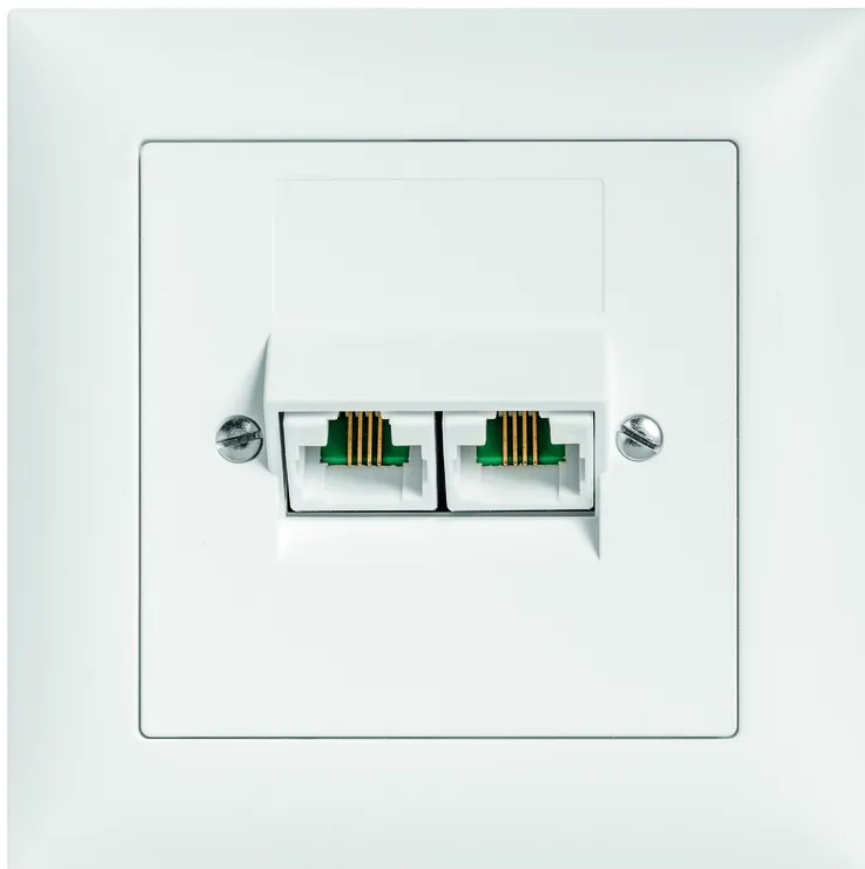

## EDIZIOdue Presa da inc. 2xRJ45 ITplus separato non schermato bi

N. articolo 13 D6890 2  
Codice EAN: 7611386827629

Descrizione del

## Capitolati

Typ	Datendose ITplus
Marke	EDIZIOdue
Modell	2x RJ45 ungeschirmt
Montageart	Unterputz
Anzahl Steckdosen	2
Steckdosentyp	RJ45 8(4) ungeschirmt
Erhöhter Berührungsschutz	Nein
Anschlussart	Schraubklemmen
Einbautiefe	29 mm
Produktfarbe	Weiss
Hauptwerkstoff	Thermoplast
Halogenfrei	Ja
UV-beständig	hohe Beständigkeit
Verwendung	Innen
Schutzart	IP20
Einsatztemperaturbereich	-20...+60 °C
Sicherheitsfunktionen	Know-how und Produktion in Horgen
Zusatzfunktionen	getrennt
Produkthöhe	88 mm
Produktbreite	88 mm
Produkttiefe	40 mm
Gewicht netto	0.070 Kg
Verpackungsart	offen