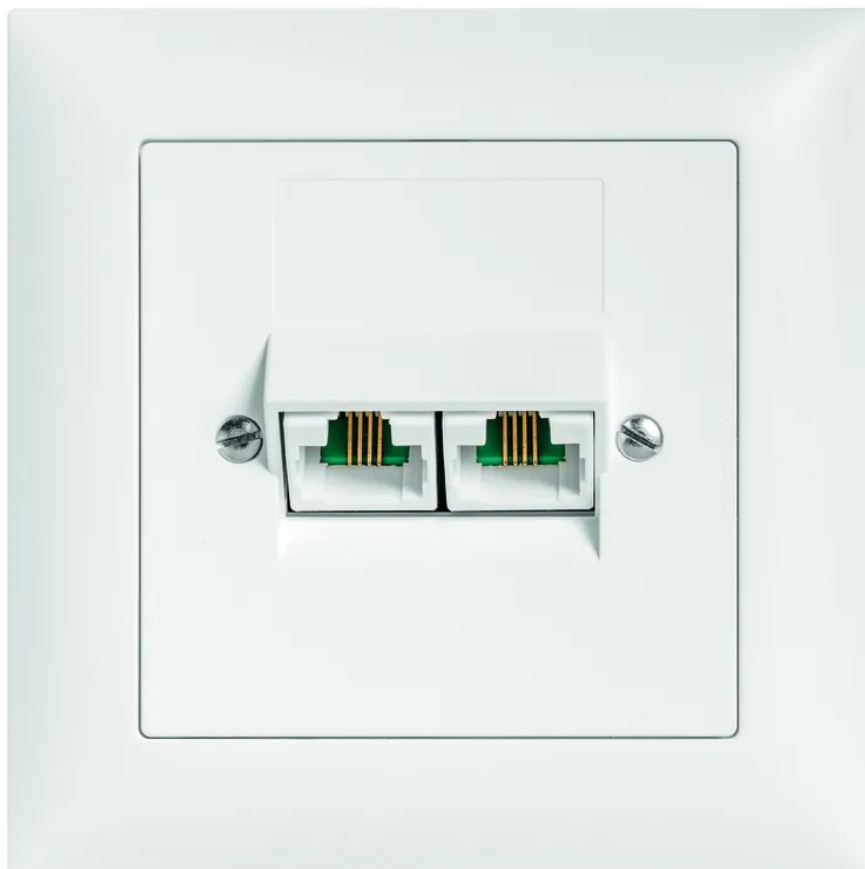

EDIZIOdue Presa da inc. 2xRJ45 ITplus separato non schermato bi

N. articolo 13 D6890 2
Codice EAN: 7611386827629

Descrizione del

Capitolati

Typ	Datendose ITplus
Marke	EDIZIOdue
Modell	2x RJ45 ungeschirmt
Montageart	Unterputz
Anzahl Steckdosen	2
Steckdosentyp	RJ45 8(4) ungeschirmt
Erhöhter Berührungsschutz	Nein
Anschlussart	Schraubklemmen
Einbautiefe	29 mm
Produktfarbe	Weiss
Hauptwerkstoff	Thermoplast
Halogenfrei	Ja
UV-beständig	hohe Beständigkeit
Verwendung	Innen
Schutzart	IP20
Einsatztemperaturbereich	-20...+60 °C
Sicherheitsfunktionen	Know-how und Produktion in Horgen
Zusatzfunktionen	getrennt
Produkthöhe	88 mm
Produktbreite	88 mm
Produkttiefe	40 mm
Gewicht netto	0.070 Kg
Verpackungsart	offen