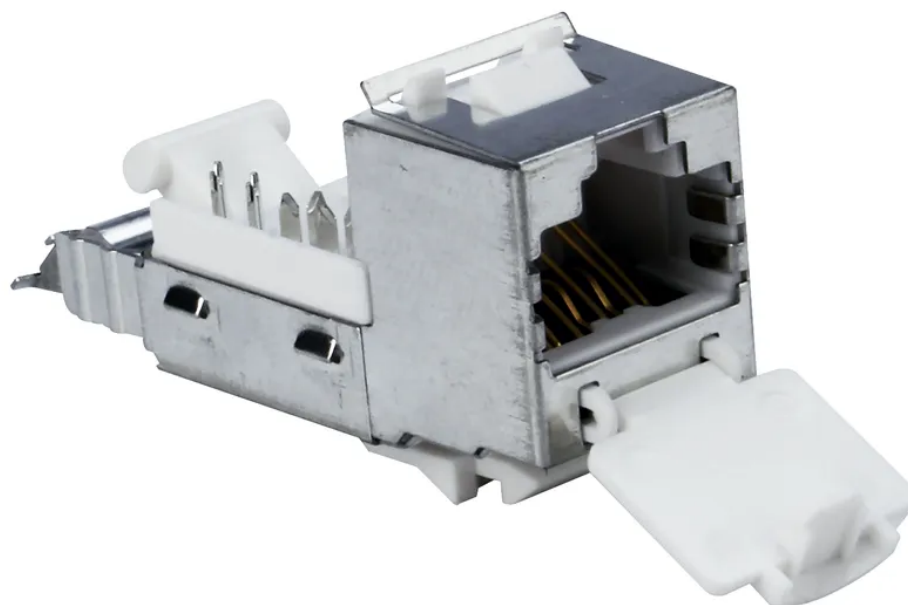

EDIZIOdue Presa di connessione ITplus (CAT 6A) schermata ar

N. articolo 13 6837
Codice EAN: 7611007074968

Descrizione del

EDIZIOdue Presa di connessione Elbro ITplus Keystone (CAT 6A), schermata, AWG 23-24, argento

Capitolati

Typ	Anschlussmodul Itplus Keystone
Marke	EDIZIOdue
Modell	RJ45/s Cat. 6A geschirmt
Montageart	Unterputz, Aufputz
Anzahl Steckdosen	1
Steckdosentyp	RJ45 8(8) geschirmt
Erhöhter Berührungsschutz	Nein
Anschlussart	Schneidklemme
Produktfarbe	Silber
Hauptwerkstoff	Metall
Verwendung	Innen
Sicherheitsfunktionen	Staubschutzdeckel
Zusatzfunktionen	Kategorie 6A (IEC)
Zusatzfunktionen	AWG Bereich 23 - 26
Produkthöhe	16 mm
Produktbreite	14 mm
Produkttiefe	20 mm
Gewicht netto	0.008 Kg
Verpackungsart	offen