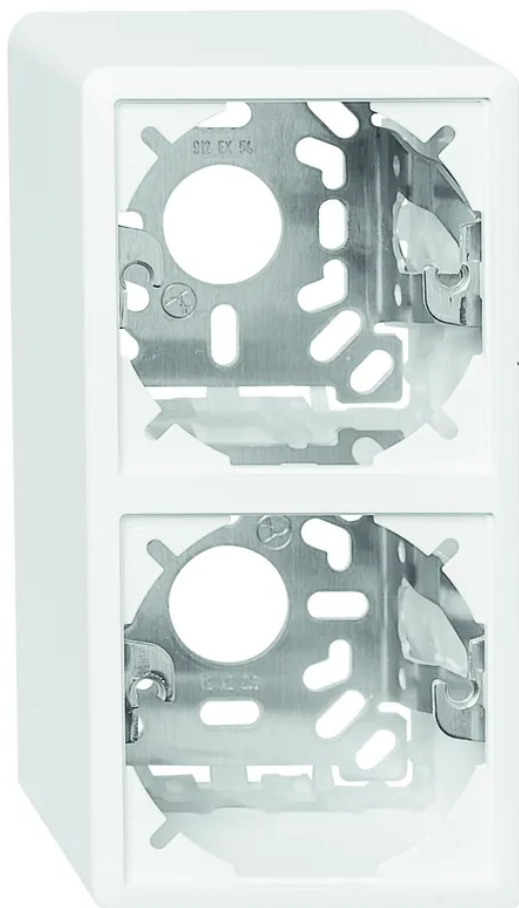

## EDIZIOdue Telaio di copertura app. DOPPIO con staffa di montaggio H=54mm bi

N. articolo 16 D7254  
Codice EAN: 7613175497228

---

### Descrizione del

EDIZIOdue Telaio di copertura apparente DOPPIO (2x ritagli d'unità), con staffa di montaggio, H=54mm, bianco

---

### Capitolati

Typ	Aufputz-Rahmen
Marke	EDIZIOdue
Modell	2 Fx-EDIZIOdue Einheitsausschnitte
Montageart	Aufputz
Anschlussart	Schraubbefestigung
Produktfarbe	Weiss
Hauptwerkstoff	Thermoplast
Halogenfrei	Ja
UV-beständig	hohe Beständigkeit
Verwendung	Innen
Schutzart	IP20
Einsatztemperaturbereich	-20...+60 °C
Sicherheitsfunktionen	Know-how und Produktion in Horgen
Zusatzfunktionen	mit Befestigungsbügel
Produkthöhe	140 mm
Produktbreite	74 mm
Produkttiefe	40 mm
Gewicht netto	0.100 Kg
Verpackungsart	offen