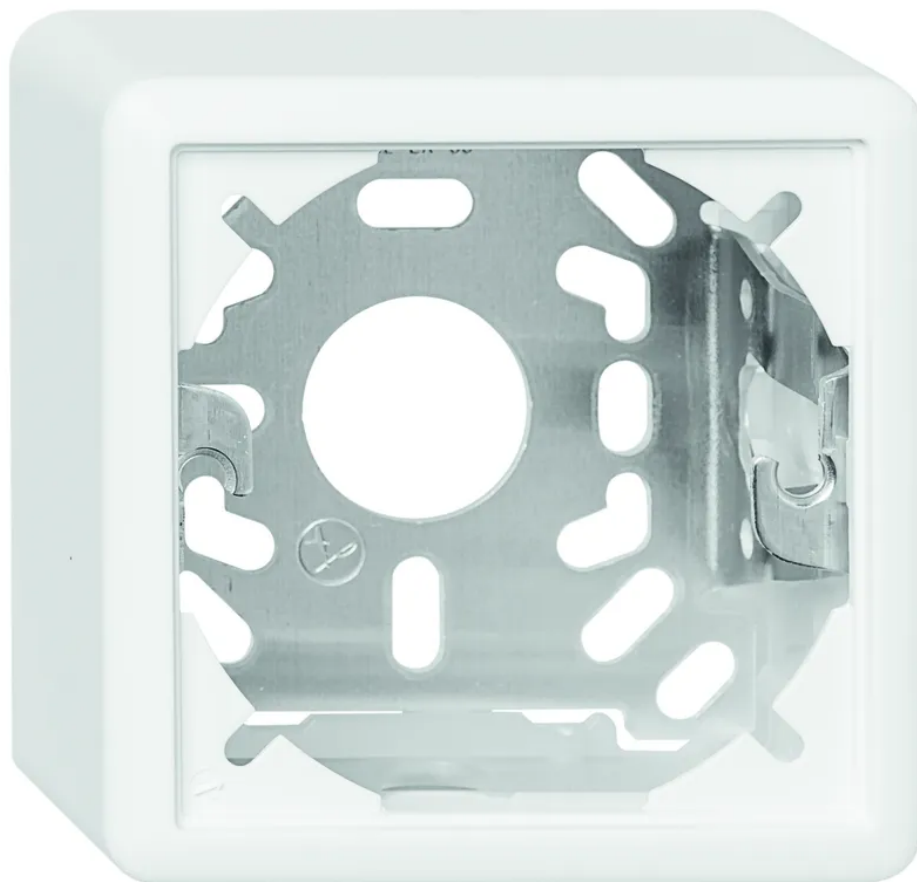

EDIZIOdue Telaio di copertura app. SEMPLICE con staffa di montaggio H=39mm bi

N. articolo 16 D7250
Codice EAN: 7611386837550

Descrizione del

EDIZIOdue Telaio di copertura apparente SEMPLICE (1x ritaglio d'unità), con staffa di montaggio, H=39mm, bianco

Capitolati

Typ	Aufputz-Rahmen
Marke	EDIZIOdue
Modell	1 EDIZIOdue Einheitsausschnitt
Montageart	Aufputz
Anschlussart	Schraubbefestigung
Produktfarbe	Weiss
Hauptwerkstoff	Thermoplast
Halogenfrei	Ja
UV-beständig	hohe Beständigkeit
Verwendung	Innen
Einsatztemperaturbereich	-20...+60 °C
Sicherheitsfunktionen	Know-how und Produktion in Horgen
Zusatzfunktionen	mit Befestigungsbügel
Produkthöhe	74 mm
Produktbreite	74 mm
Produkttiefe	40 mm
Gewicht netto	0.050 Kg
Verpackungsart	offen