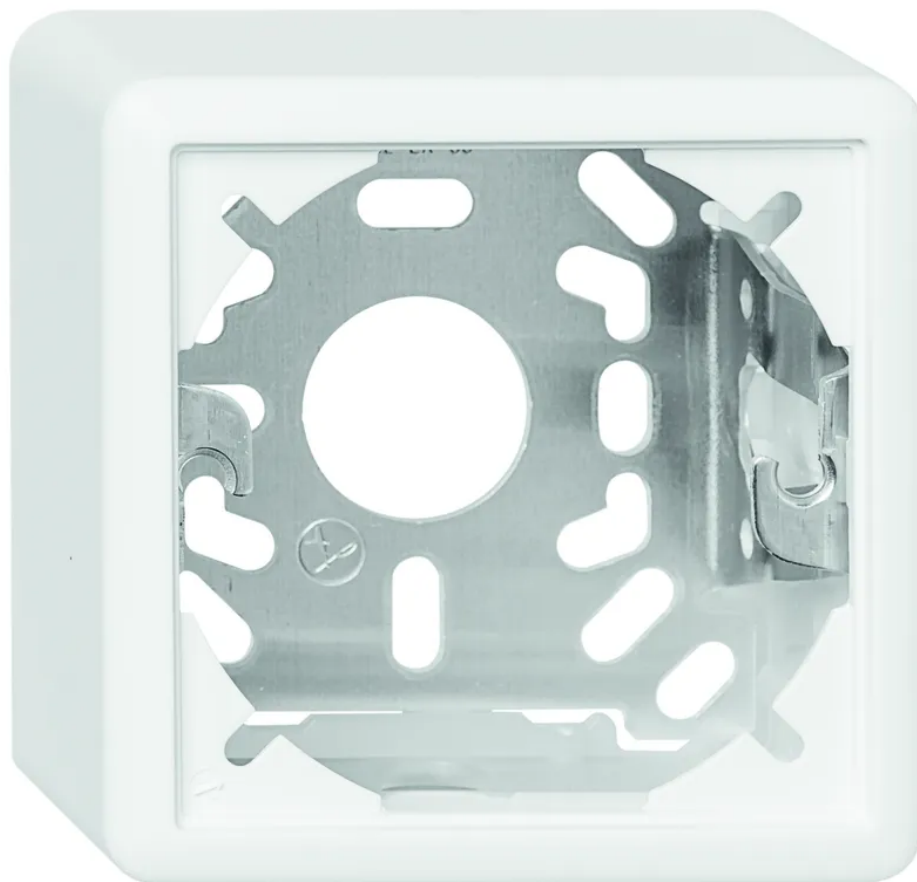

## EDIZIOdue Telaio di copertura app. SEMPLICE con staffa di montaggio H=39mm bi

N. articolo 165D7250  
Codice EAN: 7611007126766

---

### Descrizione del

EDIZIOdue Telaio di copertura apparente SEMPLICE (1x ritaglio d'unità), con staffa di montaggio, H=39mm, bianco

---

### Capitolati

Typ	Aufputz-Rahmen
Marke	EDIZIOdue
Modell	1 EDIZIOdue Einheitsausschnitt
Montageart	Aufputz
Anschlussart	Schraubbefestigung
Produktfarbe	Weiss
Hauptwerkstoff	Thermoplast
Halogenfrei	Ja
UV-beständig	hohe Beständigkeit
Verwendung	Innen
Einsatztemperaturbereich	-20...+60 °C
Sicherheitsfunktionen	Know-how und Produktion in Horgen
Zusatzfunktionen	mit Befestigungsbügel
Produkthöhe	74 mm
Produktbreite	74 mm
Produkttiefe	40 mm
Gewicht netto	0.050 Kg
Verpackungsart	PET-Platte