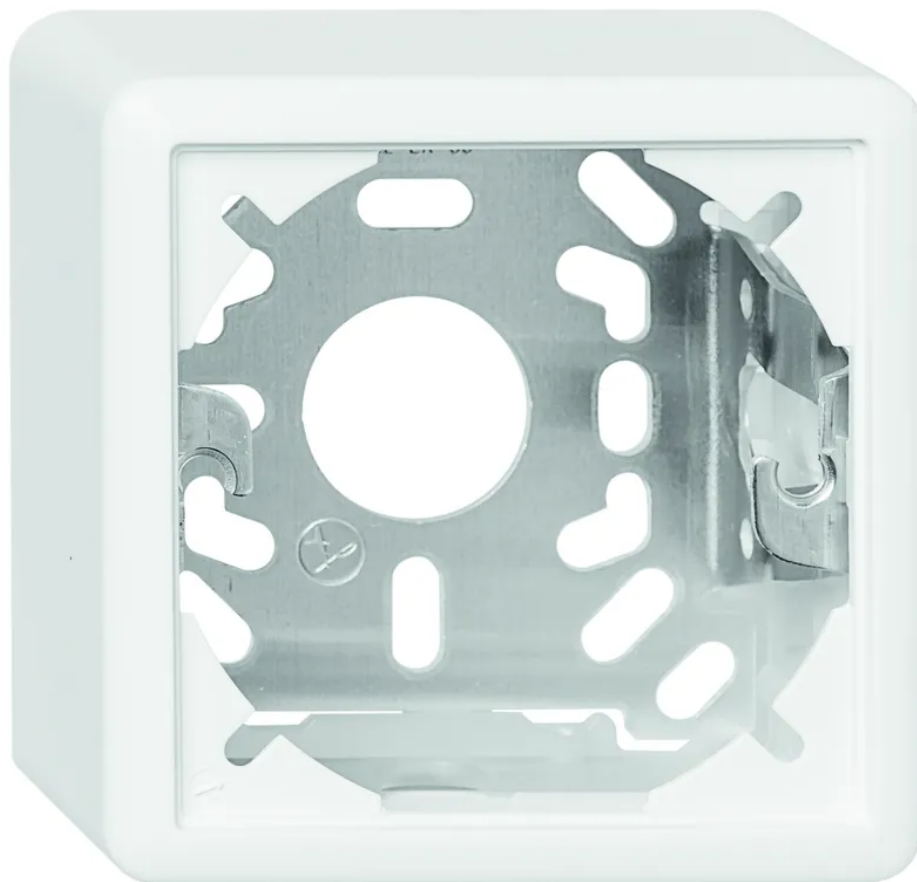

EDIZIOdue Telaio di copertura app. SEMPLICE con staffa di montaggio H=39mm bi

N. articolo 165D7250
Codice EAN: 7611007126766

Descrizione del

EDIZIOdue Telaio di copertura apparente SEMPLICE (1x ritaglio d'unità), con staffa di montaggio, H=39mm, bianco

Capitolati

Typ	Aufputz-Rahmen
Marke	EDIZIOdue
Modell	1 EDIZIOdue Einheitsausschnitt
Montageart	Aufputz
Anschlussart	Schraubbefestigung
Produktfarbe	Weiss
Hauptwerkstoff	Thermoplast
Halogenfrei	Ja
UV-beständig	hohe Beständigkeit
Verwendung	Innen
Einsatztemperaturbereich	-20...+60 °C
Sicherheitsfunktionen	Know-how und Produktion in Horgen
Zusatzfunktionen	mit Befestigungsbügel
Produkthöhe	74 mm
Produktbreite	74 mm
Produkttiefe	40 mm
Gewicht netto	0.050 Kg
Verpackungsart	PET-Platte