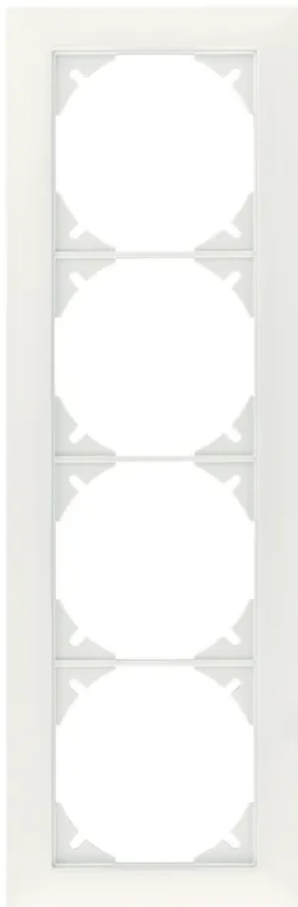

## EDIZIOdue Telaio di copertura da inc. QUADRUPLO (4x1) bi

N. articolo 16 D7154  
Codice EAN: 7611386833347

---

### Descrizione del

EDIZIOdue Telaio di copertura da incasso QUADRUPLO (4x ritagli d'unità), bianco

---

### Capitolati

Typ	Abdeckrahmen
Marke	EDIZIOdue
Modell	4 EDIZIOdue Einheitsausschnitte
Montageart	Unterputz
Anschlussart	Steckbefestigung
Produktfarbe	Weiss
Hauptwerkstoff	Thermoplast
Halogenfrei	Ja
UV-beständig	hohe Beständigkeit
Verwendung	Innen
Schutzart	IP20
Einsatztemperaturbereich	-20...+60 °C
Sicherheitsfunktionen	Know-how und Produktion in Horgen
Produkthöhe	268 mm
Produktbreite	88 mm
Produkttiefe	7.3 mm
Gewicht netto	0.050 Kg
Verpackungsart	offen