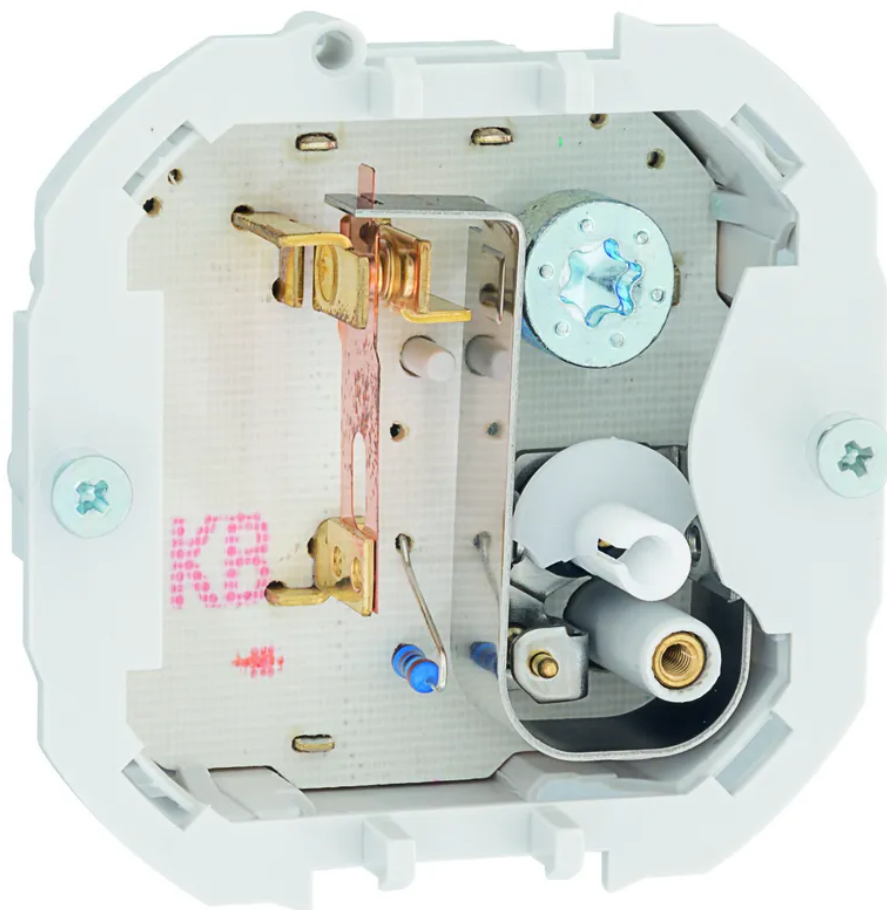

EDIZIOdue Termostato d'ambiente senza interruttore per attuatori convenzionali

N. articolo 16 D7116
Codice EAN: 761138659780

Descrizione del

EDIZIOdue Inserto termostatico d'ambiente senza interruttore, per attuatori convenzionali, riscaldamento 10A (corrente reattiva 4A) / raffreddamento 5A (corrente reattiva 2A), colore neutro

Caratteristiche

Typ	Thermostat-Einsatz
Marke	FELLER
Modell	ohne Schalter für konventionelle Stellantriebe
Montageart	Unterputz, Aufputz
Nennstrom	10 / 5 A
Nennspannung	230 V
Nennfrequenz	50 - 60 Hz
Anschlussart	Schraubbefestigung
Produktfarbe	Neutral
Hauptwerkstoff	Thermoplast
Halogenfrei	Ja
UV-beständig	hohe Beständigkeit
Verwendung	Innen
Sicherheitsfunktionen	Know-how und Produktion in Horgen
Zusatzfunktionen	Blindstrom Heizen 4 A
Zusatzfunktionen	Blindstrom Kühlen 2 A
Zusatzfunktionen	Schalttemperaturdifferenz ca. 0.5 K
Produkthöhe	80 mm
Produktbreite	80 mm
Produkttiefe	50 mm
Gewicht netto	0.090 Kg
Verpackungsart	offen