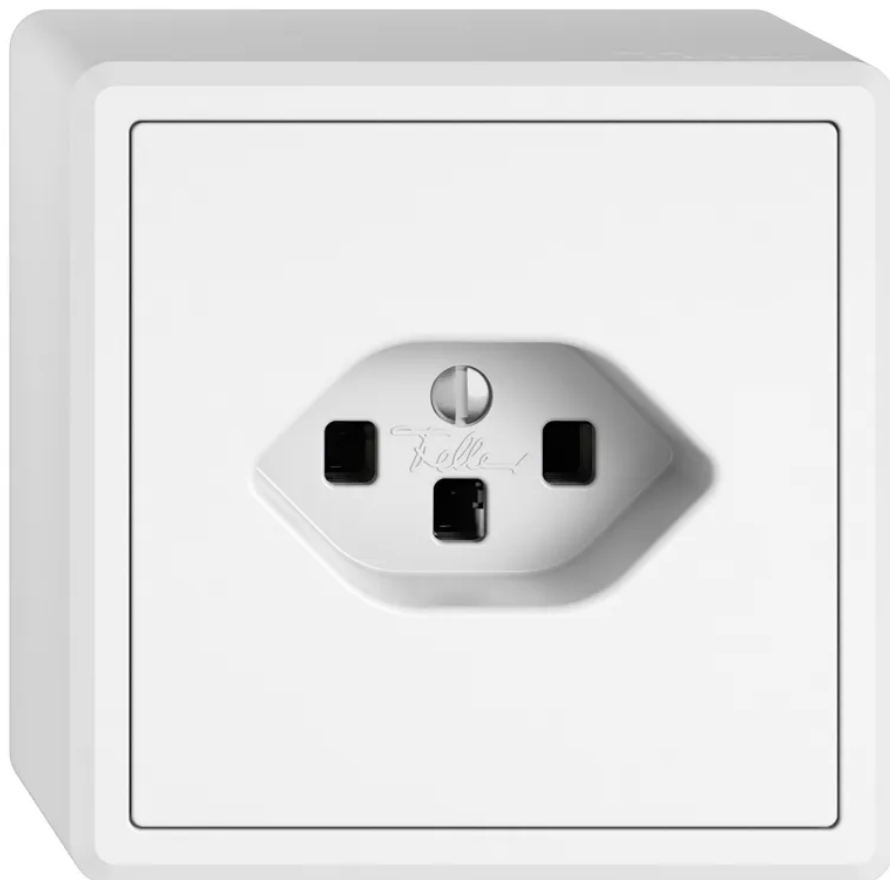

## EDIZIO.liv Presa app. 1xT23 bi

N. articolo 56 00132 WS  
Codice EAN: 7613175441269

---

### Descrizione del

EDIZIO.liv Presa apparente 1x TIPO 23 (16A/250V), con sistema de fissaggio SNAPFIX®, con morsetti a innesto, bianco

---

### Capitolati

Typ	Steckdose
Marke	EDIZIO.liv
Modell	1x Typ 23
Montageart	Aufputz
Anzahl Steckdosen	1
Steckdosentyp	Typ 23
Erhöhter Berührungsschutz	Nein
Nennstrom	16 A
Nennspannung	250 V
Nennfrequenz	50 - 60 Hz
Nennleistung	4000 W
Anschlussart	Steckklemmen
Produktfarbe	Weiss
Hauptwerkstoff	Kunststoff
Halogenfrei	Ja
UV-beständig	hohe Beständigkeit
Verwendung	Innen
Schutzart	IP20
Einsatztemperaturbereich	-20...+60 °C
Zusatzfunktionen	mit Snapfix-Befestigungssystem
Produkthöhe	74 mm
Produktbreite	74 mm
Produkttiefe	45 mm
Gewicht netto	0.120 Kg
Verpackungsart	offen