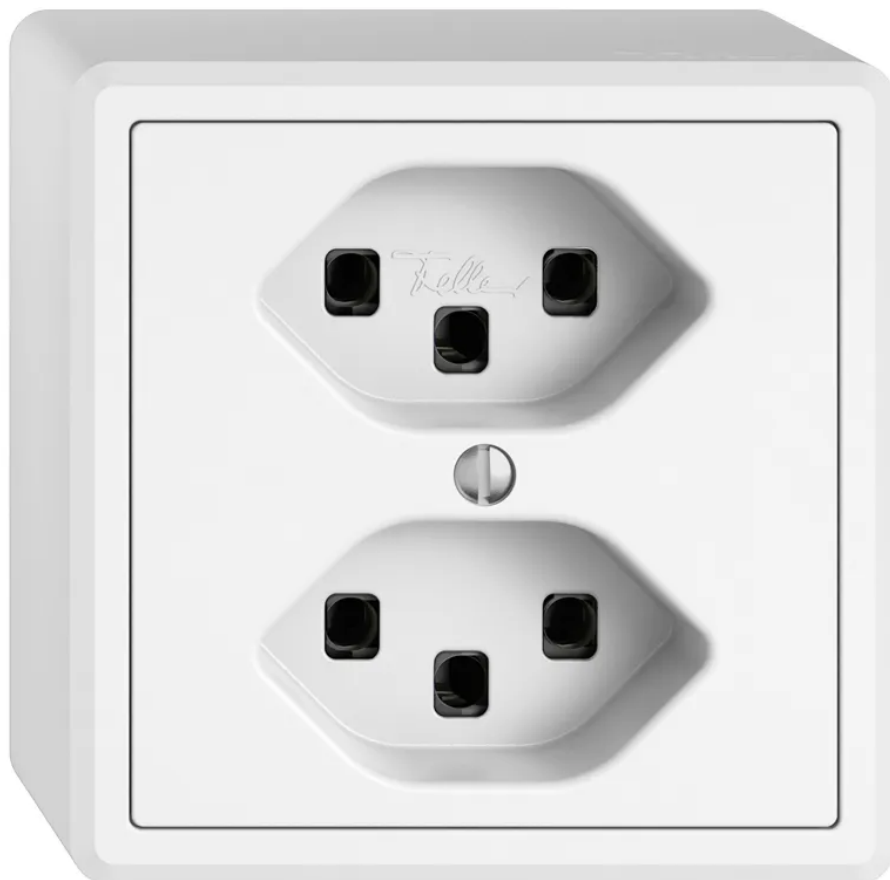

## EDIZIO.liv Presa app. 2xT23 bi

N. articolo 56 00133 WS  
Codice EAN: 7613175438191

---

### Descrizione del

EDIZIO.liv Presa apparente 2x TIPO 23 (16A/250V), con sistema de fissaggio SNAPFIX®, con morsetti a innesto, bianco

---

### Capitolati

Typ	Steckdose
Marke	EDIZIO.liv
Modell	2x Typ 23
Montageart	Aufputz
Anzahl Steckdosen	2
Steckdosentyp	Typ 23
Erhöhter Berührungsschutz	Nein
Nennstrom	16 A
Nennspannung	250 V
Nennfrequenz	50 - 60 Hz
Nennleistung	4000 W
Anschlussart	Steckklemmen
Produktfarbe	Weiss
Hauptwerkstoff	Kunststoff
Halogenfrei	Ja
UV-beständig	Nein
Verwendung	Innen
Schutzart	IP20
Einsatztemperaturbereich	-20...+60 °C
Zusatzfunktionen	mit Snapfix-Befestigungssystem
Produkthöhe	74 mm
Produktbreite	74 mm
Produkttiefe	54 mm
Gewicht netto	0.120 Kg
Verpackungsart	offen