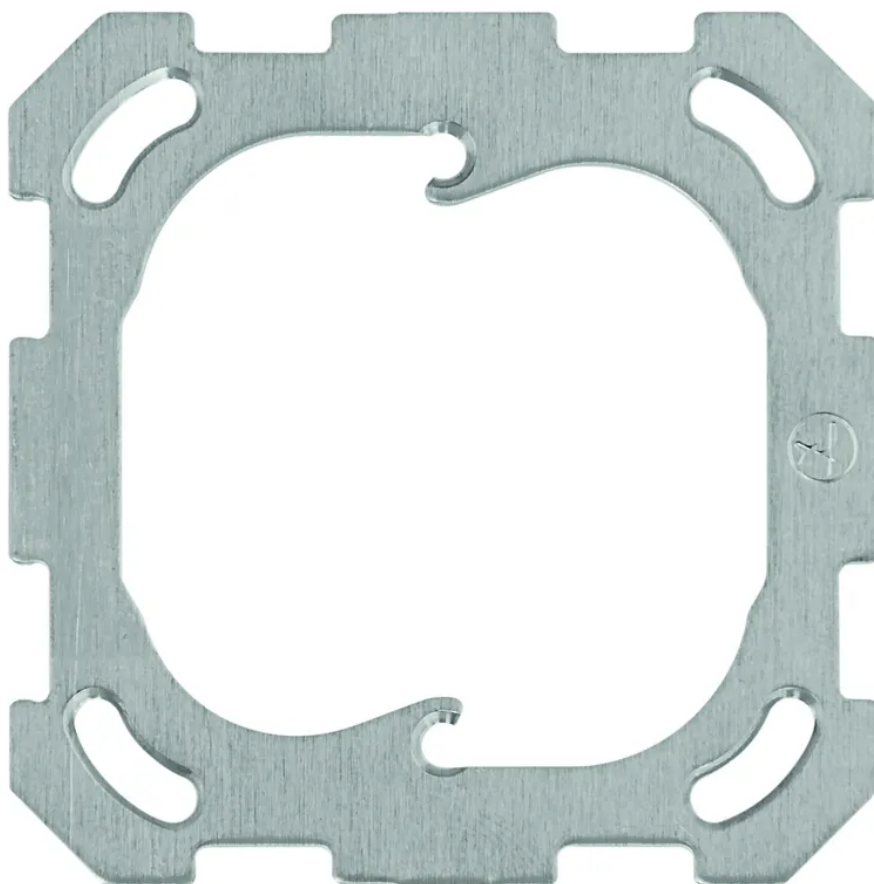

FELLER Piastra di montaggio SEMPLICE orizzontale ar

N. articolo 16 7151
Codice EAN: 7611386288888

Descrizione del

FELLER Piastra di montaggio SEMPLICE orizzontale, argento

Capitolati

Typ	Befestigungsplatte
Marke	FELLER
Modell	1-fach (1x 1)
Montageart	horizontal
Anschlussart	Schraubbefestigung
Produktfarbe	Silber
Hauptwerkstoff	Aluminium
Halogenfrei	Ja
UV-beständig	Ja
Verwendung	Innen
Sicherheitsfunktionen	Know-how und Produktion in Horgen
Zusatzfunktionen	1 Einheitsausschnitt
Produkthöhe	77 mm
Produktbreite	77 mm
Produkttiefe	1.5 mm
Gewicht netto	0.008 Kg
Verpackungsart	offen