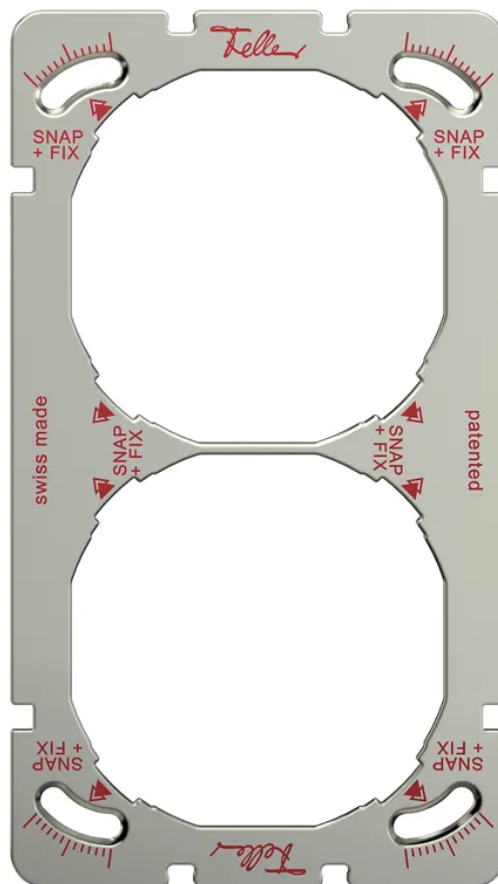

## FELLER SNAPFIX® Piastra di montaggio DOPPIO (2x1) verticale ar

N. articolo 56 00128  
Codice EAN: 7613175456652

### Descrizione del

FELLER Piastra di montaggio DOPPIO (2x1) con sistema de fissaggio SNAPFIX®, verticale, argento

### Capitolati

Typ	Befestigungsplatte
Marke	FELLER
Modell	2-fach (1x 2)
Montageart	horizontal, vertikal
Anschlussart	Schraubbefestigung
Produktfarbe	Silber
Hauptwerkstoff	Aluminium
Halogenfrei	Ja
UV-beständig	Ja
Verwendung	Innen
Sicherheitsfunktionen	Know-how und Produktion in Horgen
Zusatzfunktionen	1 Einheitsausschnitt
Produkthöhe	80 mm
Produktbreite	140 mm
Produkttiefe	1 mm
Gewicht netto	0.01 Kg
Verpackungsart	offen