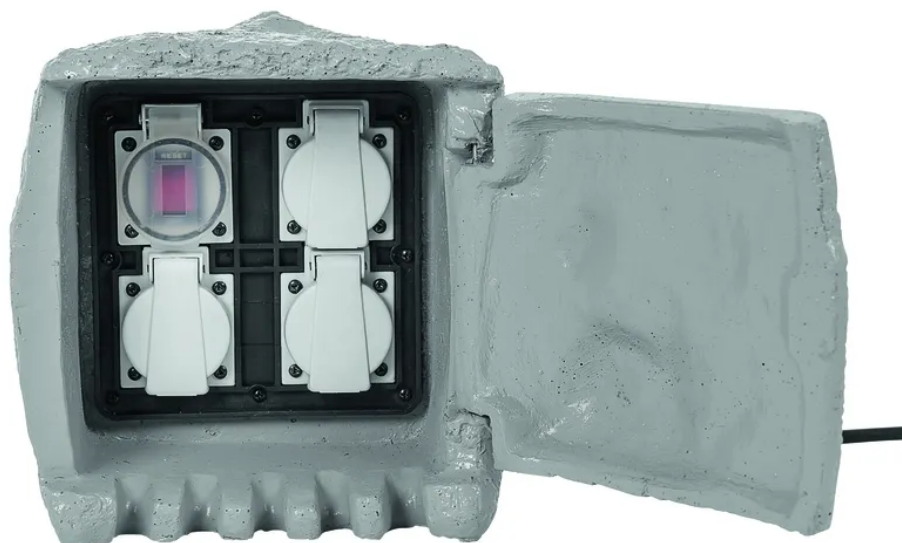

GardenLine pietra d'energia 3xT13 breaker switch 3m T12

N. articolo 24 4256
Codice EAN: 7611007127848

Descrizione del

GardenLine pietra d'energia per l'elettrificazione del giardino, con 3 prese T13 per l'esterno, con breaker switch, cavo Gd di 3m 3x1mm² con spina T12, A: 21cm I: 19cm

Capitolati

Typ	Gartenelektrifizierung
Marke	GARDENLINE
Modell	Energiefels
Nennstrom	10 A
Nennspannung	230 V
Nennleistung	2300 W
Nennfrequenz	50 - 60 Hz
Anzahl Steckdosen	3
Steckdosentyp	Typ 13
Erhöhter Berührungsschutz	Nein
Steckertyp	Typ 12
Kabeltyp	H05RN-F (GdV)
Kabellänge	3 m
Schalter	Ja
Produktfarbe	Grau
Hauptwerkstoff	Kunststoff
Halogenfrei	Nein
UV-beständig	hohe Beständigkeit
Verwendung	Aussen
Schutzart	IP44
Einsatztemperaturbereich	-20...+40 °C
Sicherheitsfunktionen	Überstromschutzschalter
Produkthöhe	220 mm
Produktbreite	190 mm
Produkttiefe	220 mm
Gewicht netto	3.950 Kg
Verpackungsart	Kartonbox