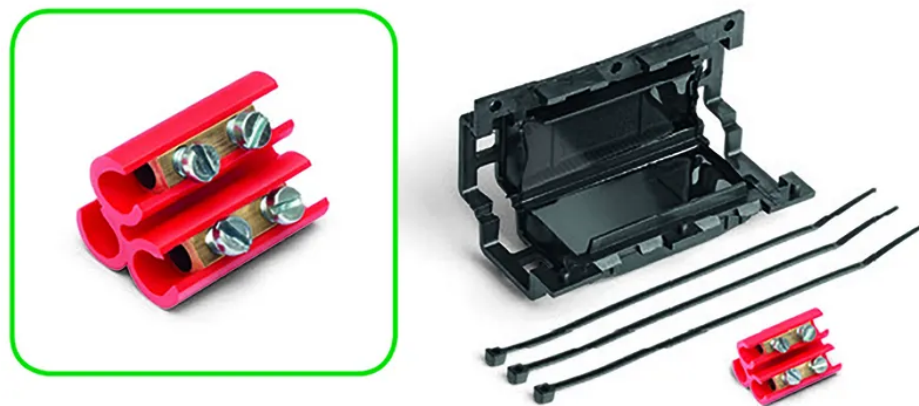

Gel manicotto 95x43x28mm

N. articolo 07 344 1070
Codice EAN: 8050040860210

Descrizione del

Gel manicotto 95x43x28mm, 5x1.5-6mm², IPx8, temperatura di posa -40°C - +50°C

Capitolati

Typ	Gel-Verbindungsuffe
Marke	RAYTECH
Modell	95 x 43 x 28 mm
Inhaltsmenge	1 Stk.
Anzahl der Einführungen	2
Anschlussart	Schraubklemmen
Anzahl Anschlussstellen	5
Anschlussquerschnitt	1.5 - 6 mm ²
für Kabeldurchmesser	max. 14 mm
Produktefarbe	Schwarz
Hauptwerkstoff	Kunststoff, Gel
Halogenfrei	Nein
UV-beständig	Nein
Verwendung	Innen, Aussen
Schutzart	IPX8
Einsatztemperaturbereich	bis +90 °C
Sicherheitsfunktionen	flammhemmend
Zusatzfunktionen	Verlegetemperatur -40°C bis +50°C
Produkthöhe	28 mm
Produktbreite	95 mm
Produkttiefe	43 mm
Gewicht netto	0.100 Kg
Verpackungsart	Karton