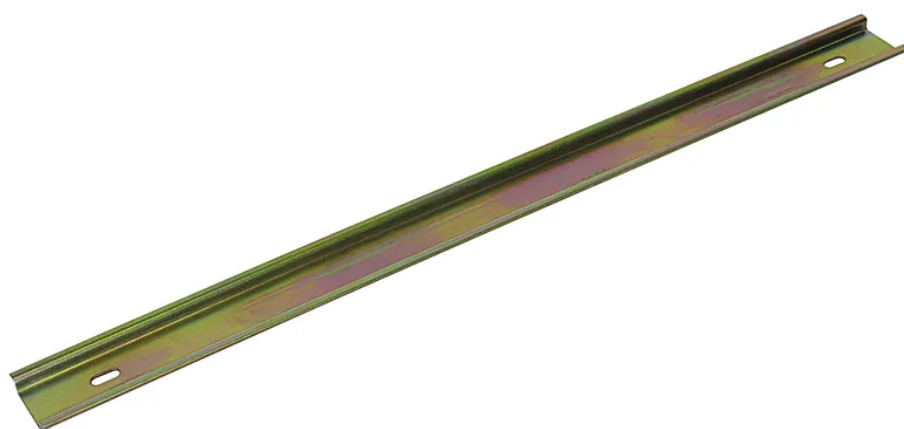

Guida profilata DIN 0.4m oro

N. articolo 07 3027 0 40
Codice EAN: 7611007465643

Descrizione del

Guida profilata DIN, lunghezza 0.4m, altezza 35 mm, in robusta lamiera, con fori di fissaggio, oro

Capitolati

Typ	Profilschiene DIN
Marke	HAGER
Modell	Blech gold
Inhaltsmenge	5 Stk.
Anschlussart	Befestigungsschlitze
Produktfarbe	Gold
Hauptwerkstoff	Metall
Halogenfrei	Ja
UV-beständig	Ja
Verwendung	Innen
Produkthöhe	110 mm
Produktbreite	400 mm
Produkttiefe	10 mm
Gewicht netto	0.140 Kg
Verpackungsart	offen