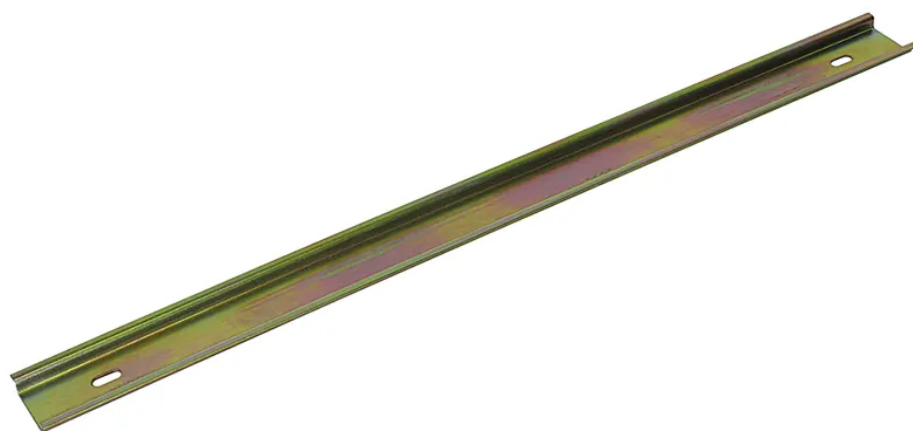

Guida profilata DIN 2m oro

N. articolo 07 3027 0
Codice EAN: 3250610661673

Descrizione del

Guida profilata DIN, lunghezza 2m, altezza 35 mm, in robusta lamiera, oro

Capitolati

Typ	Profilschiene DIN
Marke	HAGER
Modell	Blech gold
Inhaltsmenge	1 Stk.
Anschlussart	Befestigungsschlitze
Produktfarbe	Gold
Hauptwerkstoff	Metall
Halogenfrei	Ja
UV-beständig	Ja
Verwendung	Innen
Produkthöhe	110 mm
Produktbreite	2000 mm
Produkttiefe	10 mm
Gewicht netto	0.640 Kg
Verpackungsart	offen