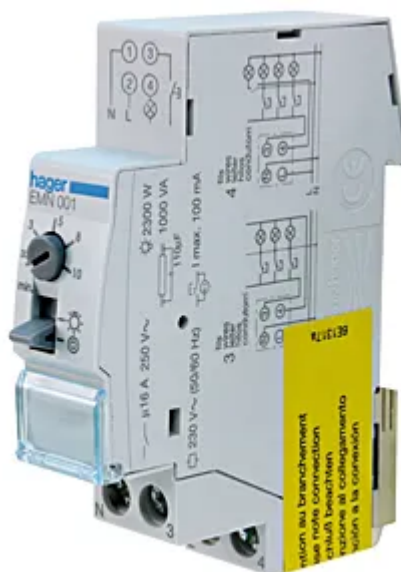

Interr.auto. luce sc 30 sec.-12 min.

N. articolo 17 8340
Codice EAN: 3250612339969

Descrizione del

Interr.auto. luce sc 30 sec.-12 min.

Capitolati

Typ	Treppenlichtzeitschalter
Marke	HAGER
Modell	EMN001
Befestigungsmöglichkeit	DIN-Schiene
Bemessungsspannung	230 V
Bemessungsfrequenz	50 - 60 Hz
Anschlussquerschnitt eindrätig	1.5 - 10 mm ²
Anschlussquerschnitt feindrätig	1 - 6 mm ²
Produktfarbe	Grau
Hauptwerkstoff	Kunststoff
Halogenfrei	Nein
UV-beständig	Nein
Verwendung	Innen
Schutzart	IP20
Einsatztemperaturbereich	-10...+50 °C
Sicherheitsfunktionen	für 3- und 4-Leiter-Schaltung (automatische Erkennung)
Zusatzfunktionen	Kontaktart 1S (Verzögerungszeit: 30 sek. - 10 min. / Nachlaufzeit: 30 sek. - 10 min.)
Zusatzfunktionen	max. Leuchtstofflampenlast 3600 VA (parallel kompensiert 1000 VA) / Glühlampen max. 2300W
Produkthöhe	90 mm
Produktbreite	18 mm
Produkttiefe	75 mm
Gewicht netto	0.210 Kg
Verpackungsart	Kartonbox