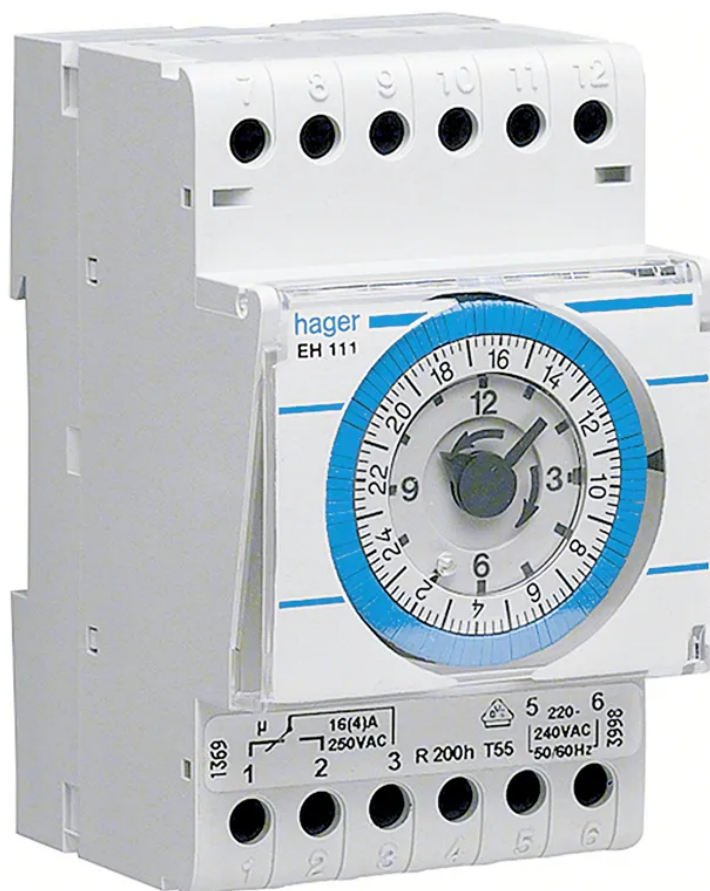

Interr.ora. al quarz gionaliero DIN

N. articolo 12H4701
Codice EAN: 3250617201087

Descrizione del

Interr.ora. al quarz gionaliero DIN

Capitolati

Typ	elektromechanische Tagesschaltuhr mit Gangreserve
Marke	HAGER
Modell	EH111
Befestigungsmöglichkeit	DIN-Schiene
Bemessungsstrom	3 A
Bemessungsspannung	230 V
Bemessungsfrequenz	50 - 60 Hz
elektrische Lebensdauer - in Zyklen	min. 50000
Einbautiefe	68 mm
Anschlussquerschnitt eindrätig	1 - 4 mm ²
Anschlussquerschnitt feindrätig	1 - 4 mm ²
Anschlussquerschnitt mehrdrätig	1 - 4 mm ²
Produktfarbe	Grau
Hauptwerkstoff	Kunststoff
Halogenfrei	Nein
UV-beständig	Nein
Verwendung	Innen
Schutzart	IP20
Einsatztemperaturbereich	-10...+45 °C
Sicherheitsfunktionen	mit integriertem Akku für Gangreserve
Zusatzfunktionen	Uhrentyp: Tagesuhr (Programmzyklus: 24 Std. / kürzeste Schaltzeit: 15 min.)
Zusatzfunktionen	Kompaktleuchtstofflampen max. 200W / Glühlampen max. 900W
Produkthöhe	90 mm
Produktbreite	54 mm
Produkttiefe	75 mm
Gewicht netto	0.180 Kg
Verpackungsart	Kartonbox