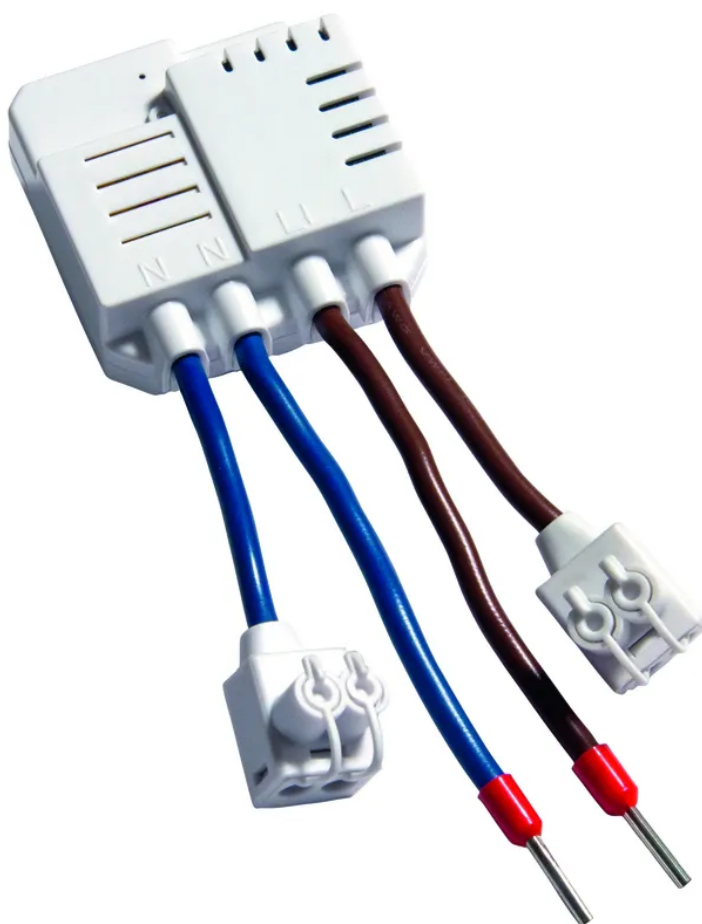

INTERTECHNO Interruttore di potenza radio da inc. ITWR-3501 (max. 2500W) bi

N. articolo 1204381
Codice EAN: 9005437697077

Descrizione del

INTERTECHNO Interruttore di potenza radio da incasso ITWR-3501, per l'accensione e lo spegnimento di lampade e apparecchi elettrici fino a 2500W, memoria di scena per l'utilizzo con diversi ricevitori e trasmettitori radio adatti alla commutazione di scene, 32 posizioni di memoria per tutti i trasmettitori didattici, la codifica viene mantenuta anche dopo un'interruzione di corrente, IP20, bianco

Capitolati

Typ	Funk Einbauschalter
Marke	INTERTECHNO
Modell	ITWR-3501
Nennstrom	10 A
Nennspannung	230 V
Nennleistung	3500 W
Nennfrequenz	50 - 60 Hz
Reichweite max	30 m
Funkfrequenz	433.92 MHz
Dimmfunktion	Nein
Halogenfrei	Nein
UV-beständig	Ja
Produktfarbe	Weiss
Hauptwerkstoff	Kunststoff
Verwendung	Innen
Schutzart	IP20
Einsatztemperaturbereich	-20...+55 °C
Sicherheitsfunktionen	32 Speicherplätze für unterschiedliche Codierungen
Zusatzfunktionen	nur mit selbstlernenden Intertechno-Sendern schaltbar
Zusatzfunktionen	nicht zulässig für Leuchtstoffröhren
Produkthöhe	39 mm
Produktbreite	41 mm
Produkttiefe	16 mm
Gewicht netto	0.040 Kg
Verpackungsart	Blister