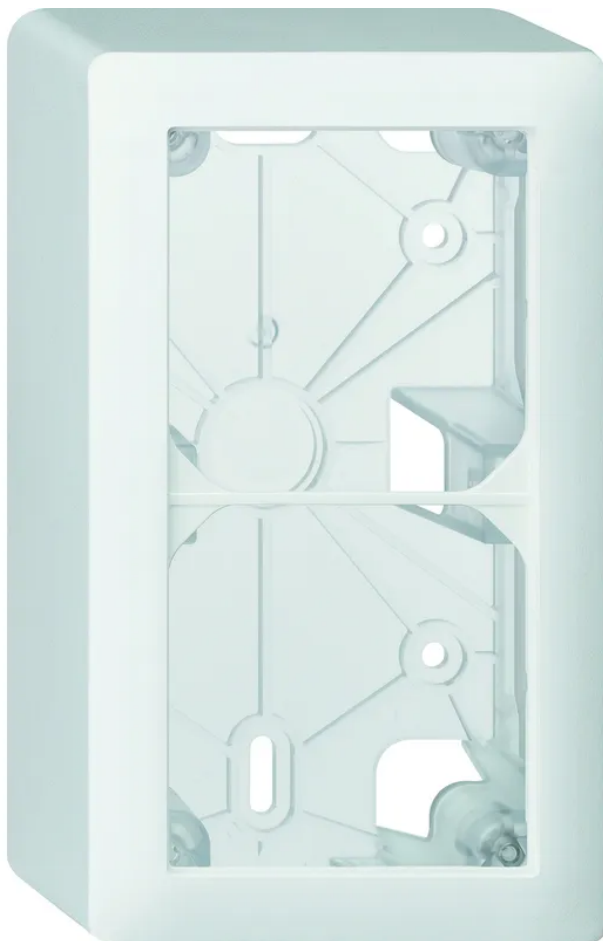

## KALLYSTO Telaio di copertura app. DOPPIO bi

N. articolo 16 K7254 1 WS  
Codice EAN: 7611919413763

---

### Descrizione del

KALLYSTO Telaio di copertura apparente DOPPIO (2x ritagli d'unità), bianco

---

### Capitolati

Typ	Aufputz-Rahmen
Marke	KALLYSTO LINE
Modell	2 Kallysto Einheitsausschnitte
Montageart	Aufputz
Anschlussart	Schraubbefestigung
Produktfarbe	Weiss
Hauptwerkstoff	Duroplast
Halogenfrei	Ja
UV-beständig	Ja
Verwendung	Innen
Sicherheitsfunktionen	Know-how und Produktion in Emmenbrücke
Zusatzfunktionen	Einführung oben, unten und je Seite möglich
Zusatzfunktionen	inkl. Befestigungsplatte
Produkthöhe	148 mm
Produktbreite	88 mm
Produkttiefe	54 mm
Gewicht netto	0.130 Kg
Verpackungsart	offen