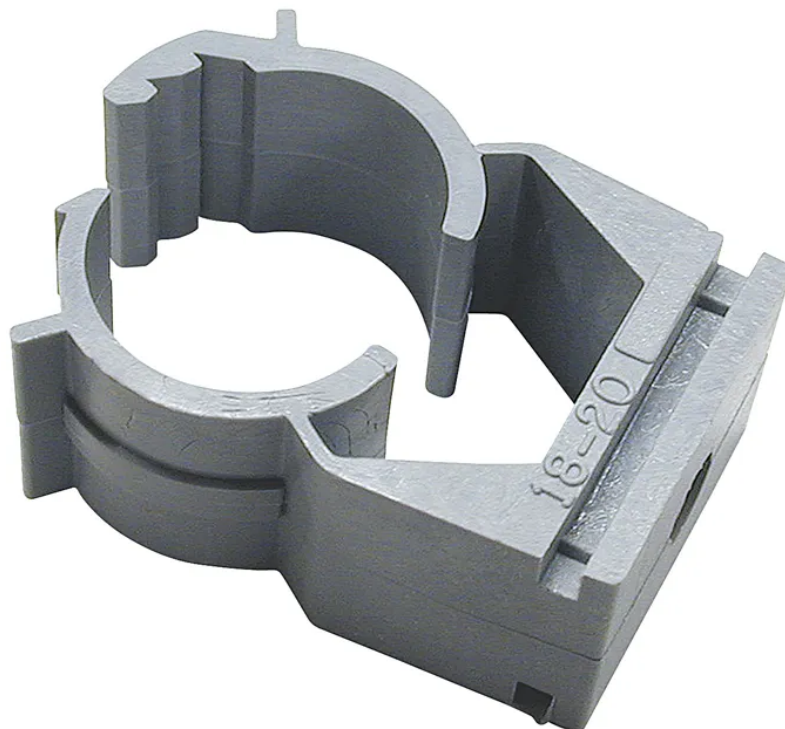

KU Brida di serraggio M20 grigio 5 pezzi

N. articolo 08S732040 05
Codice EAN: 7611007037826

Descrizione del

KU Brida di serraggio M20 grigio 5 pezzi

Capitolati

Typ	Kunststoff-Klemmbride
Marke	STEFFEN
Modell	M20
Nenngrösse	M20
Installation auf Holz	Ja
Hohlwandinstallation	Ja
Betoninstallationen	Ja
Unterflurinstallationen	Ja
Installation im Freien	Ja
Produktfarbe	Grau
Hauptwerkstoff	Kunststoff
Halogenfrei	Nein
UV-beständig	Nein
Verwendung	Innen, Aussen
Einsatztemperaturbereich	-15...+80 °C
Sicherheitsfunktionen	schlagfest
Produkthöhe	10 mm
Produktbreite	30 mm
Produkttiefe	30 mm
Gewicht netto	0.003 Kg
Verpackungsart	Polybeutel mit Sattletikette