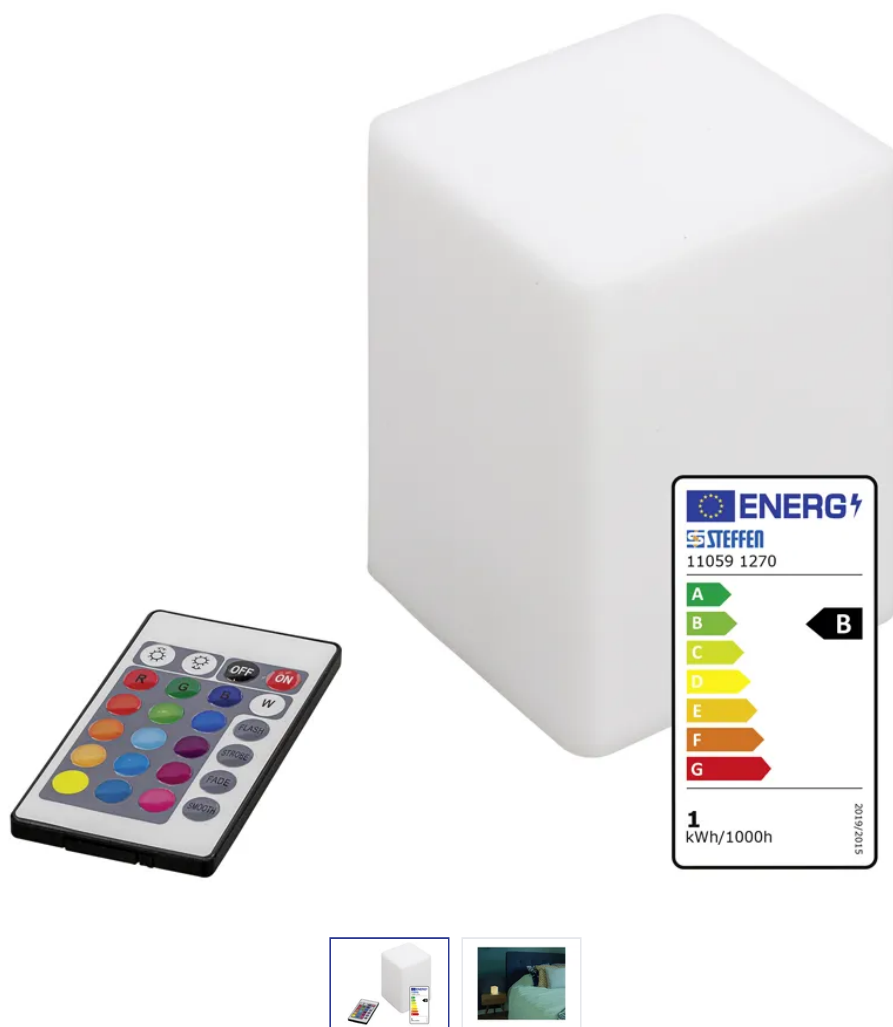

## Lampada a LED 1W Square 20

N. articolo 11059 1270  
Codice EAN: 7611007146276

### Descrizione del

Lampada a LED 1W Square 20, durata di funzionamento della pila/batteria ricaricabile 3 h, pila li-ion 800mA (inclusa)

# Capitolati

Typ	Tischleuchte
Marke	STEFFEN
Modell	Square 20
Energieeffizienzklasse	B
Lampentyp	LED
Ausstrahlungswinkel	breitstrahlend
Fassung	LED's fest verbaut
Nennleistung	1 W
Lichtstrom	20 lm
Lichtausbeute	20 lm/W
Schalter	Ja
Dimmbar	Ja
Batterietyp	Lithium-Ionen
Betriebszeit Akkustrahler	4 h
Produktfarbe	Natur
Hauptwerkstoff	Kunststoff
Halogenfrei	Nein
UV-beständig	Nein
Verwendung	Innen, Aussen
Schutzart	IPX4
Einsatztemperaturbereich	-20...+40 °C
Sicherheitsfunktionen	vorprogrammierte Fernbedienung
Zusatzfunktionen	RGB-Farbwechsel
Produkthöhe	150 mm
Produktbreite	100 mm
Produkttiefe	100 mm
Gewicht netto	0.600 Kg
Verpackungsart	Kartonbox