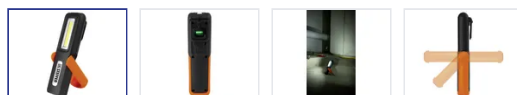

Lampada portatile a batteria LED 3W IP20

N. articolo 65 00165
Codice EAN: 7611007179298

Descrizione del

Lampada portatile a batteria LED 3W 6000K 150lm IP20, supporto del magnete e dispositivo di sospensione, con accu 3.7V 1200mAh e 50cm cavo di ricarica USB-C, tempo di funzionamento 3.5h, 40x155x30mm

Capitolati

Typ	Handlampe
Marke	WORKLIGHT
Modell	Akku-Handlampe 3 W
Lampentyp	LED
Ausstrahlungswinkel	breitstrahlend
Fassung	LED's fest verbaut
Nennspannung	3.7 V
Nennleistung	3 W
82 Industrie	Ja
83 e-commerce	Ja
Lichtstrom	150 lm
Lichtausbeute	150 lm/W
Lichtfarbe	Tageslichtweiss
Farbtemperatur	6000 K
Farbwiedergabeindex Ra	> 80
Lebensdauer LED	10000 h
Schalter	Ja
Dimmbar	Nein
Batterietyp	Lithium-Polymer
Betriebszeit Akkustrahler	2.5 - 3 h
Produktfarbe	Schwarz
Hauptwerkstoff	Kunststoff
Halogenfrei	Nein
UV-beständig	Nein
Verwendung	Innen
Schutzart	IP20
Einsatztemperaturbereich	-20...+40 °C
Zusatzfunktionen	USB Ladekabel
Zusatzfunktionen	Magnethalterung
Produkthöhe	16 mm
Produktbreite	4 mm
Produkttiefe	16 mm