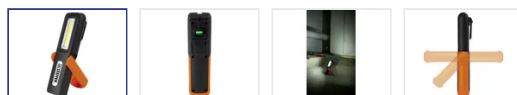

Lampada portatile a batteria LED 3W IP20

N. articolo 65J00165

Descrizione del

Lampada portatile a batteria LED 3W 6000K 150lm IP20, supporto del magnete e dispositivo di sospensione, con accu 3.7V 1200mAh e 50cm cavo di ricarica USB-C, tempo di funzionamento 3.5h, 40x155x30mm

Capitolati

Typ	Handlampe
Marke	WORKLIGHT
Modell	Akku-Handlampe 3 W
Lampentyp	LED
Ausstrahlungswinkel	breitstrahlend
Fassung	LED's fest verbaut
Nennspannung	3.7 V
Nennleistung	3 W
82 Industrie	Ja
83 e-commerce	Ja
Lichtstrom	150 lm
Lichtausbeute	150 lm/W
Lichtfarbe	Tageslichtweiss
Farbtemperatur	6000 K
Farbwiedergabeindex Ra	> 80
Lebensdauer LED	10000 h
Schalter	Ja
Dimmbar	Nein
Batterietyp	Lithium-Polymer
Betriebszeit Akkustrahler	2.5 - 3 h
Produktfarbe	Schwarz
Hauptwerkstoff	Kunststoff
Halogenfrei	Nein
UV-beständig	Nein
Verwendung	Innen
Schutzart	IP20
Einsatztemperaturbereich	-20...+40 °C
Zusatzfunktionen	USB Ladekabel
Zusatzfunktionen	Magnethalterung
Produkthöhe	16 mm
Produktbreite	4 mm
Produkttiefe	16 mm