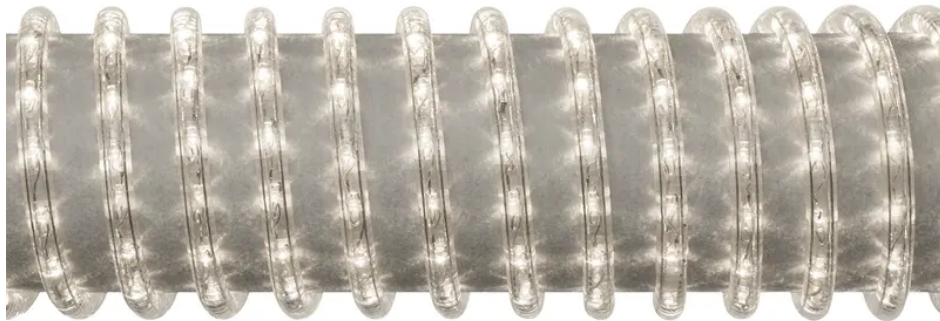

LightVision tubo luminoso LED 6m ww con cavo di alimentazione Gd 1.8m nr

N. articolo 11 8080 6 1 WW
Codice EAN: 7611007136796

Descrizione del

LightVision tubo luminoso LED 6m warm white Ø 13mm con cavo di alimentazione Gd (H05RN-F2G1.0) 1.8m nero, spina T11, 36 LED per metro, IP44

Capitolati

| | |
|--------------------------|---|
| Typ | Lichtschlauch |
| Marke | LIGHTVISION |
| Modell | Set Warmweiss 6 m |
| Lampentyp | LED |
| Ausstrahlungswinkel | breitstrahlend |
| Nennspannung | 230 V |
| Nennfrequenz | 50 Hz |
| Nennleistung | 18.72 W |
| Lichtstrom | 540 lm |
| Lichtausbeute | 28 lm/W |
| Lichtfarbe | Warmweiss |
| Farbtemperatur | 3000 K |
| Lebensdauer LED | 8000 h |
| Steckertyp | Typ 11 |
| Kabeltyp | H05RN-F (GdV) |
| Leiterquerschnitt | 1 mm ² |
| Kabellänge | 1.8 m |
| Schalter | Nein |
| Dimmbar | Nein |
| Produktlänge | 6 m |
| Produktfarbe | Warmweiss |
| Hauptwerkstoff | Kunststoff |
| Halogenfrei | Nein |
| UV-beständig | Nein |
| Verwendung | Innen, Aussen |
| Schutzart | IP44 |
| Einsatztemperaturbereich | -20...+60 °C |
| Sicherheitsfunktionen | inkl. Anschlusskabel mit integriertem Trafo |
| Zusatzfunktionen | inkl. Verbindungskomponenten |
| Produkthöhe | 240 mm |