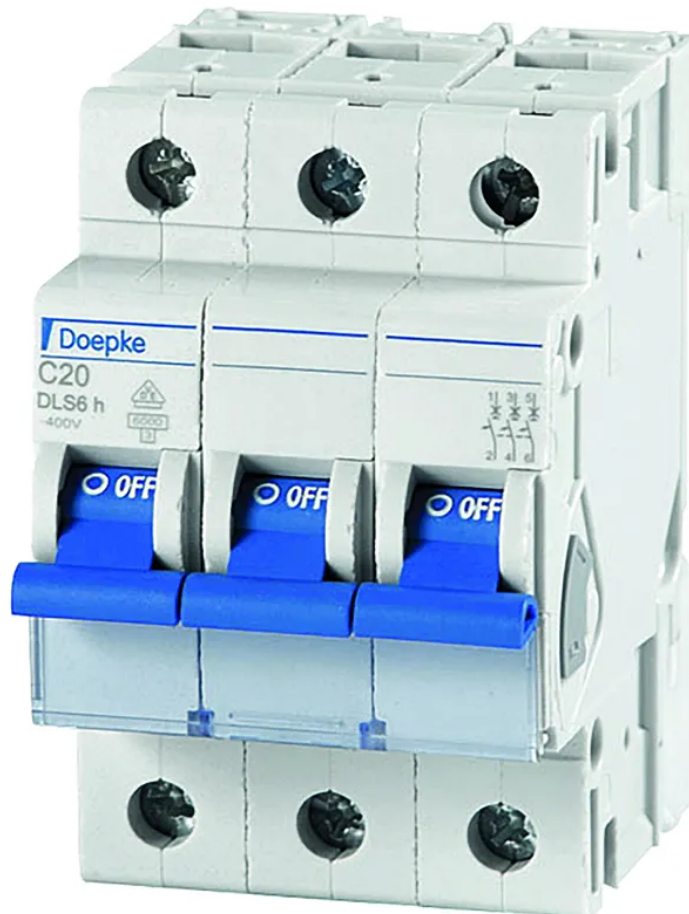

Macchina da incasso 'C' 3x 16A 10KA

N. articolo 17 8282 1
Codice EAN: 4014712171664

Descrizione del

Interruttore, tripolare, 16A 10KA, tipo C

Capitolati

Typ	Leitungsschutzschalter
Marke	DOEPKE
Modell	DLS 6i C16-3
Erhöhter Berührungsschutz	Ja
Befestigungsmöglichkeit	Tragschiene (35mm)
Polzahl	3P
Bemessungsstrom	16 A
Auslösecharakteristik	C
Bemessungsspannung	230 / 400 V
Bemessungskurzschlussstrom	10 kA
Bemessungsisolationsspannung	2000 V
Bemessungstossspannungsfestigkeit	4 kV
Bemessungsfrequenz	50 Hz
mechanische Lebensdauer - in Zyklen	20000
Einbautiefe	68 mm
Anschlussquerschnitt eindrätig	0.5 - 25 mm ²
Anschlussquerschnitt feindrätig	1 - 16 mm ²
Anschlussquerschnitt mehrdrätig	1.5 - 25 mm ²
Verschmutzungsrad	2
Produktfarbe	Grau
Hauptwerkstoff	Kunststoff
Halogenfrei	Nein
UV-beständig	Nein
Verwendung	Innen
Schutzart	IP20
Einsatztemperaturbereich	-25...+55 °C
Sicherheitsfunktionen	Schmelzsicherung
Zusatzfunktionen	plombierbar
Produktgröße	83 mm
Produktbreite	53 mm
Produkttiefe	74 mm
Gewicht netto	0.300 Kg
Verpackungsart	offen