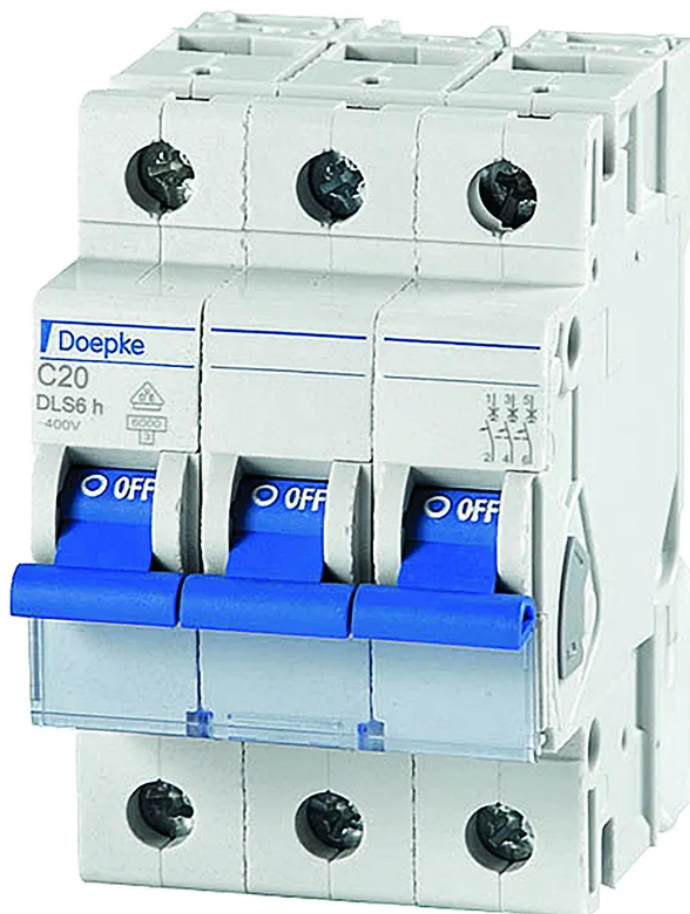

Macchina da incasso 'C' 3x 20A 10KA

N. articolo 17 8283 1
Codice EAN: 4014712163751

Descrizione del

Interruttore, tripolare, 20A 10KA, tipo C

Capitolati

Typ	Leitungsschutzschalter
Marke	DOEPKE
Modell	DLS 6i C20-3
Erhöhter Berührungsschutz	Ja
Befestigungsmöglichkeit	Tragschiene (35mm)
Polzahl	3P
Bemessungsstrom	20 A
Auslösecharakteristik	C
Bemessungsspannung	230 / 400 V
Bemessungskurzschlussstrom	10 kA
Bemessungsisolationsspannung	2000 V
Bemessungstossspannungsfestigkeit	4 kV
Bemessungsfrequenz	50 Hz
mechanische Lebensdauer - in Zyklen	20000
Einbautiefe	68 mm
Anschlussquerschnitt eindrätig	0.5 - 25 mm ²
Anschlussquerschnitt feindrätig	1 - 16 mm ²
Anschlussquerschnitt mehrdrätig	1.5 - 25 mm ²
Verschmutzungsrad	2
Produktfarbe	Grau
Hauptwerkstoff	Kunststoff
Halogenfrei	Nein
UV-beständig	Nein
Verwendung	Innen
Schutzart	IP20
Einsatztemperaturbereich	-25...+55 °C
Sicherheitsfunktionen	Schmelzsicherung
Zusatzfunktionen	plombierbar
Produktgröße	83 mm
Produktbreite	53 mm
Produkttiefe	74 mm
Gewicht netto	0.300 Kg
Verpackungsart	offen