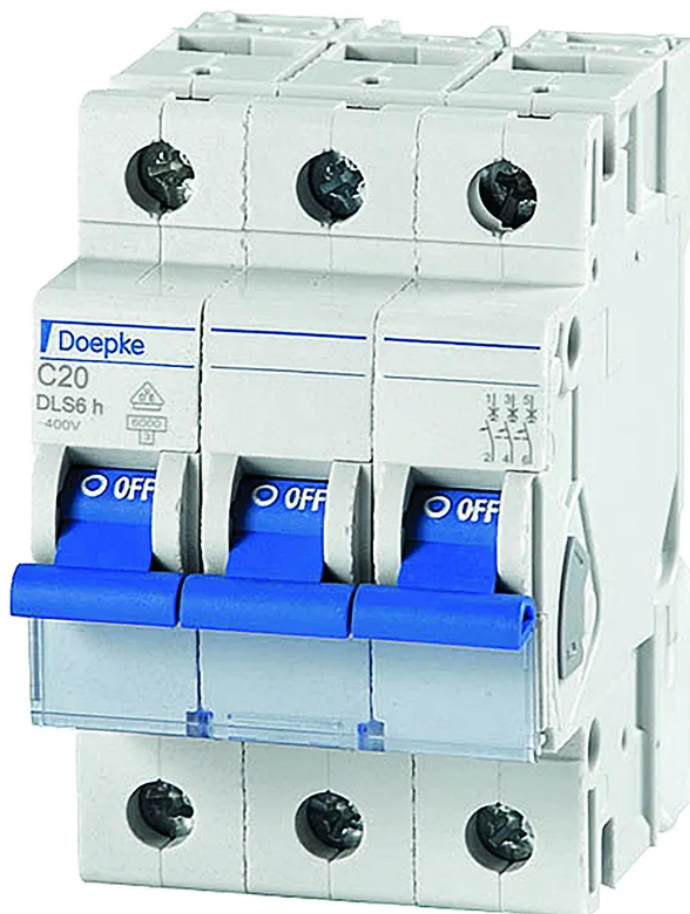

Macchina da incasso 'C' 3x 20A 10KA

N. articolo 17 8283 1
Codice EAN: 4014712163751

Descrizione del

Interruttore, tripolare, 20A 10KA, tipo C

Capitolati

Typ	Leitungsschutzschalter
Marke	DOEPKE
Modell	DLS 6i C20-3
Erhöhter Berührungsschutz	Ja
Befestigungsmöglichkeit	Tragschiene (35mm)
Polzahl	3P
Bemessungsstrom	20 A
Auslösecharakteristik	C
Bemessungsspannung	230 / 400 V
Bemessungskurzschlussstrom	10 kA
Bemessungsisolationsspannung	2000 V
Bemessungstossspannungsfestigkeit	4 kV
Bemessungsfrequenz	50 Hz
mechanische Lebensdauer - in Zyklen	20000
Einbautiefe	68 mm
Anschlussquerschnitt eindrätig	0.5 - 25 mm ²
Anschlussquerschnitt feindrätig	1 - 16 mm ²
Anschlussquerschnitt mehrdrätig	1.5 - 25 mm ²
Verschmutzungsrad	2
Produktfarbe	Grau
Hauptwerkstoff	Kunststoff
Halogenfrei	Nein
UV-beständig	Nein
Verwendung	Innen
Schutzart	IP20
Einsatztemperaturbereich	-25...+55 °C
Sicherheitsfunktionen	Schmelzsicherung
Zusatzfunktionen	plombierbar
Produkthöhe	83 mm
Produktbreite	53 mm
Produkttiefe	74 mm
Gewicht netto	0.300 Kg
Verpackungsart	offen