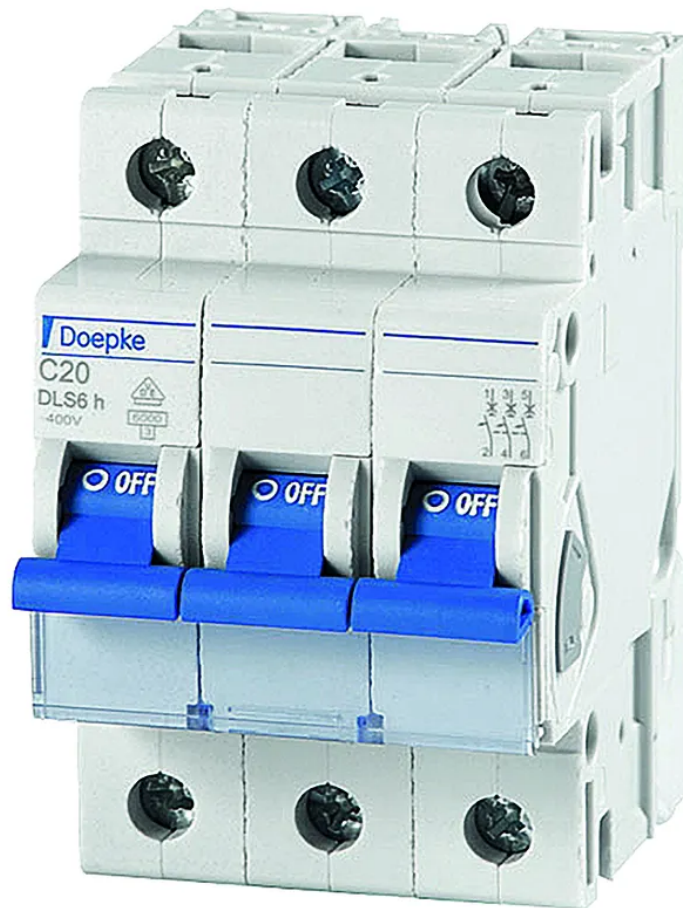

## Macchina da incasso 'C' 3x 25A 10KA

N. articolo 17 8284 0  
Codice EAN: 4014712171688

### Descrizione del

Interruttore, tripolare, 25A 10KA, tipo C

### Capitolati

Typ	Leitungsschutzschalter
Marke	DOEPKE
Modell	DLS 6i C25-3
Erhöhter Berührungsschutz	Ja
Befestigungsmöglichkeit	Tragschiene (35mm)
Polzahl	3P
Bemessungsstrom	25 A
Auslösecharakteristik	C
Bemessungsspannung	230 / 400 V
Bemessungskurzschlussstrom	10 kA
Bemessungsisolationsspannung	2000 V
Bemessungstossspannungsfestigkeit	4 kV
Bemessungsfrequenz	50 Hz
mechanische Lebensdauer - in Zyklen	20000
Einbautiefe	68 mm
Anschlussquerschnitt eindrätig	0.5 - 25 mm <sup>2</sup>
Anschlussquerschnitt feindrätig	1 - 16 mm <sup>2</sup>
Anschlussquerschnitt mehrdrätig	1.5 - 25 mm <sup>2</sup>
Verschmutzungsrad	2
Produktfarbe	Grau
Hauptwerkstoff	Kunststoff
Halogenfrei	Nein
UV-beständig	Nein
Verwendung	Innen
Schutzart	IP20
Einsatztemperaturbereich	-25...+55 °C
Sicherheitsfunktionen	Schmelzsicherung
Produkthöhe	83 mm
Produktbreite	53 mm
Produkttiefe	74 mm
Gewicht netto	0.300 Kg
Verpackungsart	offen