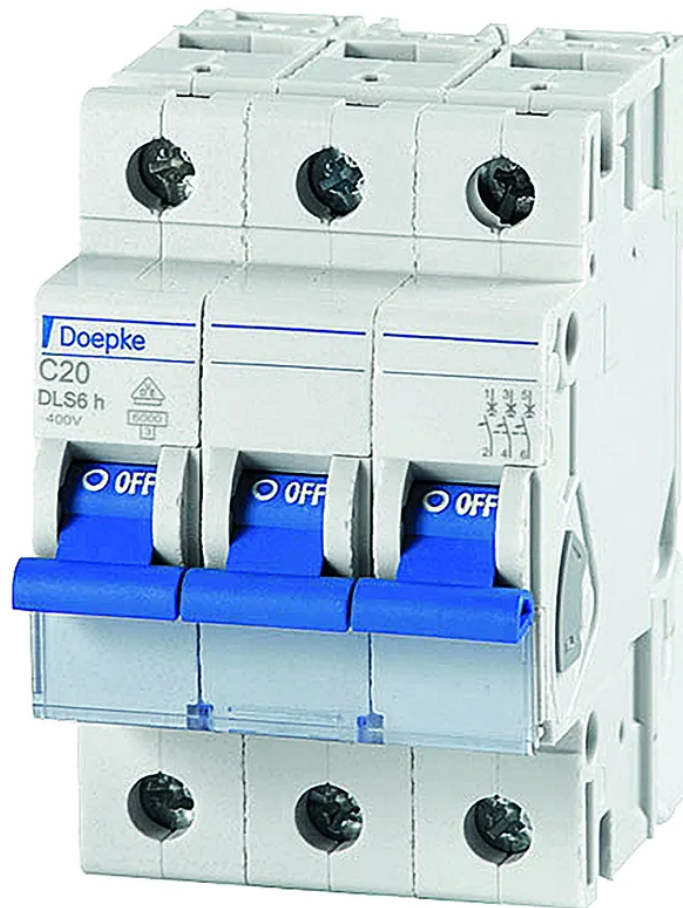

Macchina da incasso 'C' 3x 25A 10KA

N. articolo 17 8284 0
Codice EAN: 4014712171688

Descrizione del

Interruttore, tripolare, 25A 10KA, tipo C

Capitolati

Typ	Leitungsschutzschalter
Marke	DOEPKE
Modell	DLS 6i C25-3
Erhöhter Berührungsschutz	Ja
Befestigungsmöglichkeit	Tragschiene (35mm)
Polzahl	3P
Bemessungsstrom	25 A
Auslösecharakteristik	C
Bemessungsspannung	230 / 400 V
Bemessungskurzschlussstrom	10 kA
Bemessungsisolationsspannung	2000 V
Bemessungstossspannungsfestigkeit	4 kV
Bemessungsfrequenz	50 Hz
mechanische Lebensdauer - in Zyklen	20000
Einbautiefe	68 mm
Anschlussquerschnitt eindrätig	0.5 - 25 mm ²
Anschlussquerschnitt feindrätig	1 - 16 mm ²
Anschlussquerschnitt mehrdrätig	1.5 - 25 mm ²
Verschmutzungsrad	2
Produktfarbe	Grau
Hauptwerkstoff	Kunststoff
Halogenfrei	Nein
UV-beständig	Nein
Verwendung	Innen
Schutzart	IP20
Einsatztemperaturbereich	-25...+55 °C
Sicherheitsfunktionen	Schmelzsicherung
Produkthöhe	83 mm
Produktbreite	53 mm
Produkttiefe	74 mm
Gewicht netto	0.300 Kg
Verpackungsart	offen