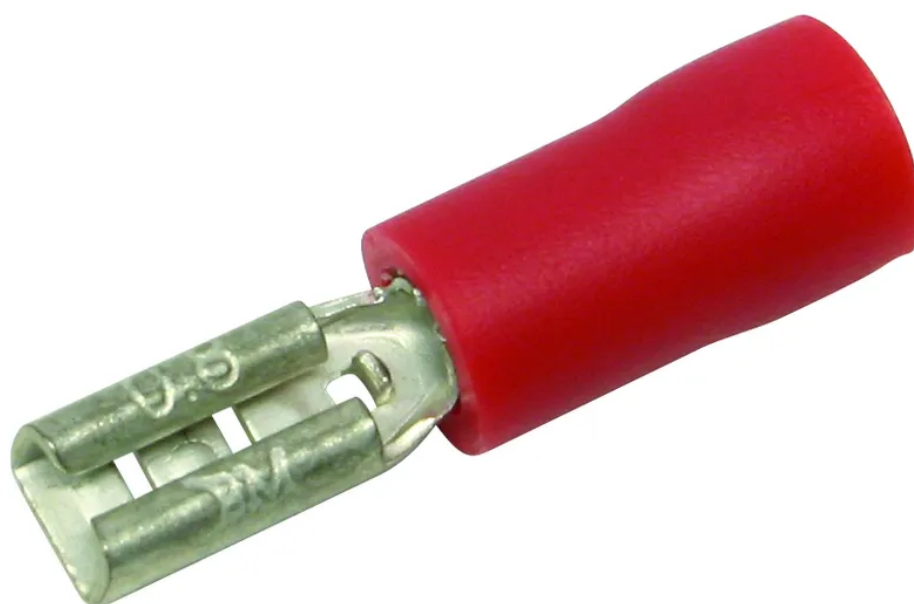

Manicotto piatto isolato 2.8x0.8mm (0.25-1mm²) rosso PU 6 pz.

N. articolo 0491761
Codice EAN: 7611007525699

Descrizione del

Manicotto piatto isolato 2.8x0.8mm, sezione di connessione 0.25-1mm², rosso, PU 6 pz.

Capitolati

Typ	Flachsteckhülse
Marke	STEFFEN
Modell	2.8 x 0.8 mm
Inhaltsmenge	6 Stk.
Anschlussart	Klemmverbindung
Anzahl Anschlussstellen	1
Anschlussquerschnitt	0.5 - 1 mm ²
Nennstrom	Strombelastbarkeit nach Leiterquerschnitt in A
Nennspannung	600 V
Produktfarbe	Rot, Silber
Hauptwerkstoff	Messing, Kunststoff
Halogenfrei	Nein
UV-beständig	Nein
Verwendung	Innen
Einsatztemperaturbereich	-10...+75 °C
Sicherheitsfunktionen	teilisoliert
Produkthöhe	3 mm
Produktbreite	3 mm
Produkttiefe	21 mm
Gewicht netto	0.001 Kg
Verpackungsart	Blister