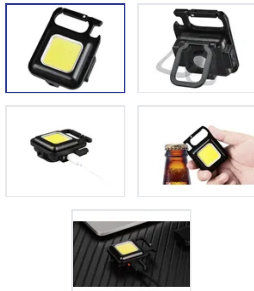

## Mini Lampada portatile a batteria LED 6W IP20, Set da 2pz

N. articolo 65 00163  
Codice EAN: 7611007179274

### Descrizione del

Mini Lampada portatile a batteria LED 6W, Set da 2 pezzi, 6500K 300lm IP20 supporto del magnete e clip incl., con accu 3.7V 300mAh e 30cm cavo di ricarica USB-C, con l'apribottiglie, tempo di funzionamento 100% con 300lm - 0.5h/50% con 150lm - 1.5h/30% con 90lm - 3h, 61x46x21mm

### Capitolati

Typ	Handlampe
Marke	WORKLIGHT
Modell	Akku-Handlampe 6 W
Lampentyp	LED
Ausstrahlungswinkel	breitstrahlend
Fassung	LED's fest verbaut
Nennspannung	3.7 V
Nennleistung	6 W
Lichtstrom	300 lm
Lichtfarbe	Tageslichtweiss
Farbtemperatur	6500 K

Farbwiedergabeindex Ra	> 80
Lebensdauer LED	10000 h
Schalter	Ja
Dimmbar	Nein
Batterietyp	Lithium-Polymer
Produktfarbe	Schwarz
Hauptwerkstoff	Kunststoff
Halogenfrei	Nein
UV-beständig	Nein
Verwendung	Innen
Schutzart	IP20
Einsatztemperaturbereich	-20...+40 °C
Zusatzfunktionen	USB Ladekabel
Zusatzfunktionen	Magnethalterung
Produkthöhe	60 mm
Produktbreite	40 mm
Produkttiefe	20 mm
Gewicht netto	0.04 Kg
Verpackungsart	Kartonbox