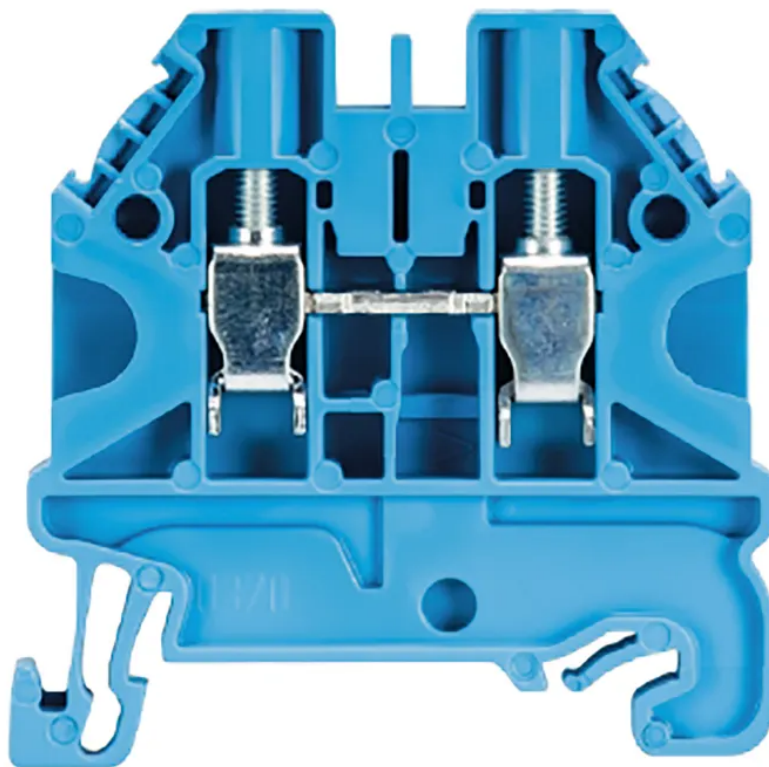

## Morsetto passante DIN35 4mm<sup>2</sup> blu

N. articolo 07 3311 1  
Codice EAN: 4049088164170

---

### Descrizione del

Morsetto passante DIN35 0.5-4mm<sup>2</sup>, blu

---

### Capitolati

Typ	Durchgangsklemme DIN35
Marke	WIELAND
Modell	4 mm <sup>2</sup>
Inhaltsmenge	1 Stk.
Anschlussart	Schraubklemmen
Anzahl Anschlussstellen	2
Anschlussquerschnitt	6 mm <sup>2</sup>
Nennstrom	32 A
Nennspannung	1000 V
Produktfarbe	Blau
Hauptwerkstoff	Metall, Kunststoff
Halogenfrei	Nein
UV-beständig	Nein
Verwendung	Innen
Sicherheitsfunktionen	Bemessungsstossspannung: 8 kV
Zusatzfunktionen	Verschmutzungsgrad 3
Produkthöhe	48 mm
Produktbreite	48 mm
Produkttiefe	6 mm
Gewicht netto	0.009 Kg
Verpackungsart	offen