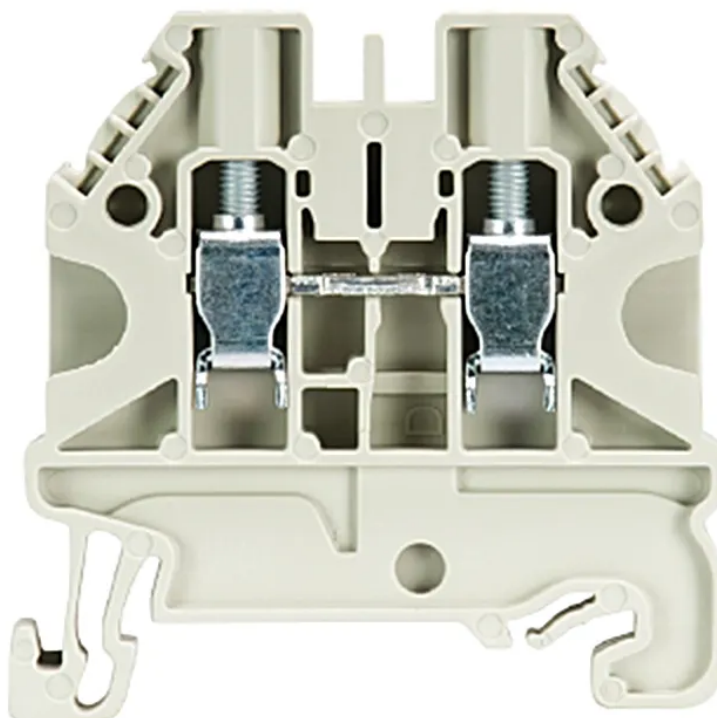

## Morsetto passante DIN35 4mm<sup>2</sup> grigio

N. articolo 07 3310 1  
Codice EAN: 7611007153748

---

### Descrizione del

Morsetto passante DIN35 0.5-4mm<sup>2</sup>, grigio

---

### Capitolati

Typ	Durchgangsklemme DIN35
Marke	WIELAND
Modell	4 mm <sup>2</sup>
Inhaltsmenge	1 Stk.
Anschlussart	Schraubklemmen
Anzahl Anschlussstellen	2
Anschlussquerschnitt	6 mm <sup>2</sup>
Nennstrom	32 A
Nennspannung	1000 V
Produktfarbe	Grau
Hauptwerkstoff	Metall, Kunststoff
Halogenfrei	Nein
UV-beständig	Nein
Verwendung	Innen
Sicherheitsfunktionen	Bemessungsstossspannung: 8 kV
Zusatzfunktionen	Verschmutzungsgrad 3
Produkthöhe	48 mm
Produktbreite	48 mm
Produkttiefe	6 mm
Gewicht netto	0.009 Kg
Verpackungsart	offen