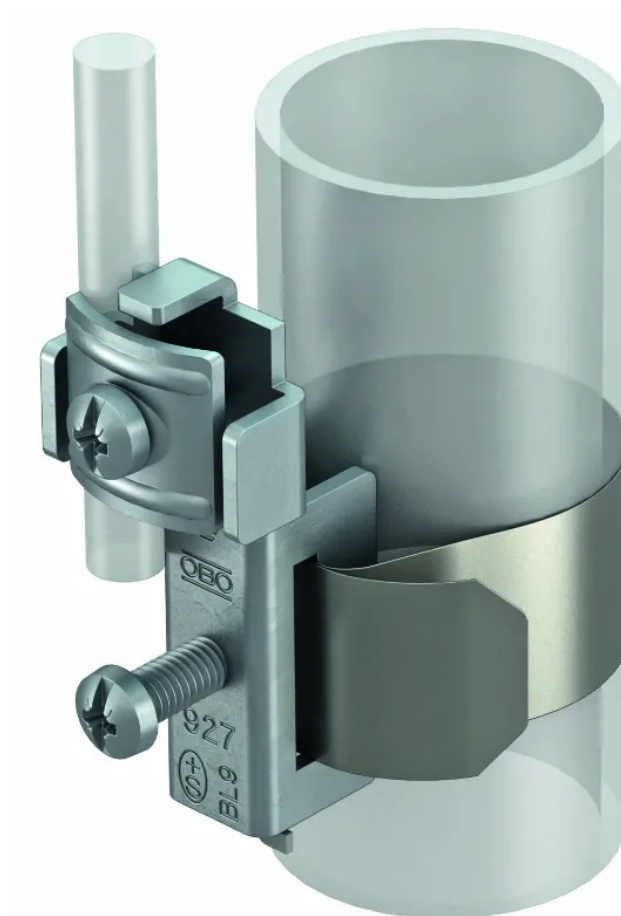

OBO Banderdungsschelle 17.2 - 114mm V2A (Typ 927 2)

N. articolo 07 3492
Codice EAN: 7611007126223

Descrizione del

OBO Banderdungsschelle, Schellenkörper, Schrauben und Spannband aus rostfreiem Edelstahl (VA), Anschlussmöglichkeiten: max. 2 Leitungen 2.5-25 mm², für Rohrdurchmesser 3/8-4 Zoll (17.2 - 114 mm)

Capitolati

Typ	Bänderungsschelle
Marke	OBO BETTERMANN
Modell	Typ 927 2
Klemm- Spannbereich	17.2 - 114 mm
Flammwidrig	Nein
Installation auf Holz	Ja
Hohlwandinstallation	Ja
Betoninstallationen	Ja
Unterflurinstallationen	Ja
Installation im Freien	Ja
Produktfarbe	Silber
Hauptwerkstoff	Edelstahl
Halogenfrei	Nein
UV-beständig	Nein
Verwendung	Innen, Aussen
Sicherheitsfunktionen	Schellenkörper, Schrauben und Spannband aus rostfreiem Edelstahl
Zusatzfunktionen	für Rohr 3/8 bis 4 Zoll
Produkthöhe	80 mm
Produktbreite	95 mm
Produkttiefe	60 mm
Gewicht netto	0.350 Kg
Verpackungsart	offen