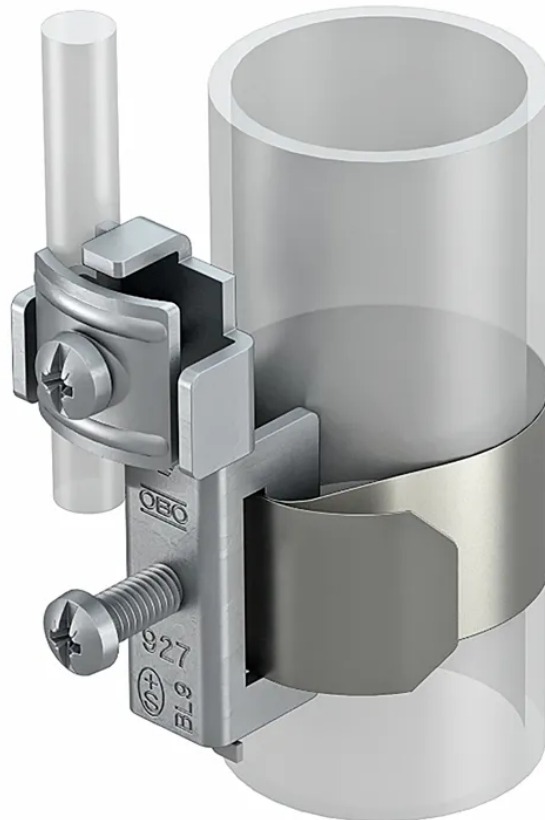

OBO Banderdungsschelle 17.2 - 114mm V2A (Typ 927 2)

N. articolo 07S3492
Codice EAN: 7611007144524

Descrizione del

OBO Banderdungsschelle, Schellenkörper, Schrauben und Spannband aus rostfreiem Edelstahl (VA), Anschlussmöglichkeiten: max. 2 Leitungen 2.5-25 mm², für Rohrdurchmesser 3/8-4 Zoll (17.2 - 114 mm)

Capitolati

Typ	Bänderungsschelle
Marke	OBO BETTERMANN
Modell	Typ 927 2
Klemm- Spannbereich	17.2 - 114 mm
Flammwidrig	Nein
Installation auf Holz	Ja
Hohlwandinstallation	Ja
Betoninstallationen	Ja
Unterflurinstallationen	Ja
Installation im Freien	Ja
Produktfarbe	Silber
Hauptwerkstoff	Edelstahl
Halogenfrei	Nein
UV-beständig	Nein
Verwendung	Innen, Aussen
Sicherheitsfunktionen	Schellenkörper, Schrauben und Spannband aus rostfreiem Edelstahl
Zusatzfunktionen	für Rohr 3/8 bis 4 Zoll
Produkthöhe	80 mm
Produktbreite	95 mm
Produkttiefe	60 mm
Gewicht netto	0.350 Kg
Verpackungsart	Polybeutel mit Sattletikette