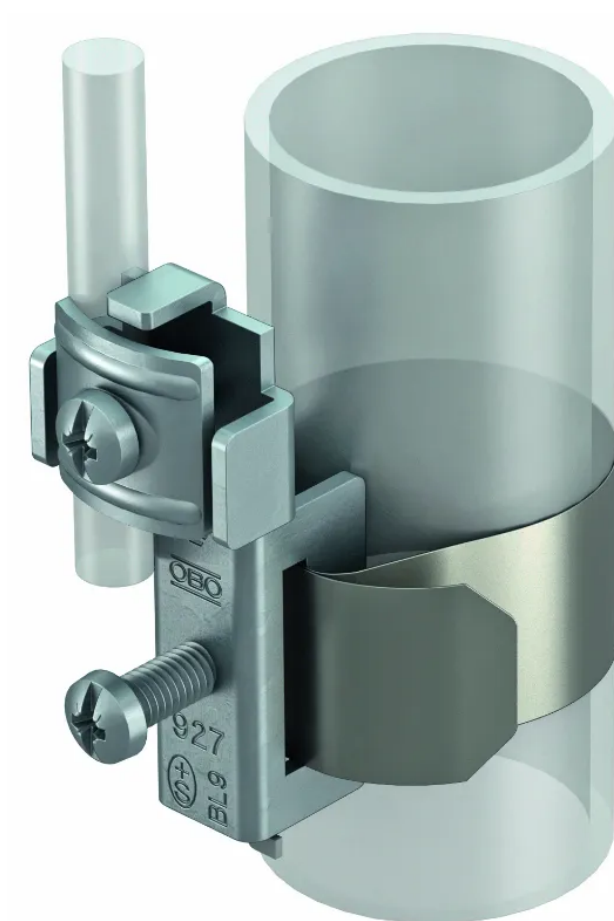

OBO fascetta 17.2 - 48mm V2A (Tipo 927 1)

N. articolo 07 3491
Codice EAN: 4012195388586

Descrizione del

OBO fascetta, corpo, vite e nastro di tenuta di acciaio inossidabile (VA), collegamenti: max. 2 tubazioni 2.5-25 mm², per diametri dei tubi 3/8-11/2 pollici (17.2 - 48 mm)

Capitolati

Typ	Bänderungsschelle
Marke	OBO BETTERMANN
Modell	Typ 927 1
Klemm- Spannbereich	17.2 - 48 mm
Flammwidrig	Nein
Installation auf Holz	Ja
Hohlwandinstallation	Ja
Betoninstallationen	Ja
Unterflurinstallationen	Ja
Installation im Freien	Ja
Produktfarbe	Silber
Hauptwerkstoff	Edelstahl
Halogenfrei	Nein
UV-beständig	Nein
Verwendung	Innen, Aussen
Sicherheitsfunktionen	Schellenkörper, Schrauben und Spannband aus rostfreiem Edelstahl
Zusatzfunktionen	für Rohr 3/8 bis 1 1/2 Zoll
Produkthöhe	80 mm
Produktbreite	95 mm
Produkttiefe	50 mm
Gewicht netto	0.320 Kg
Verpackungsart	offen