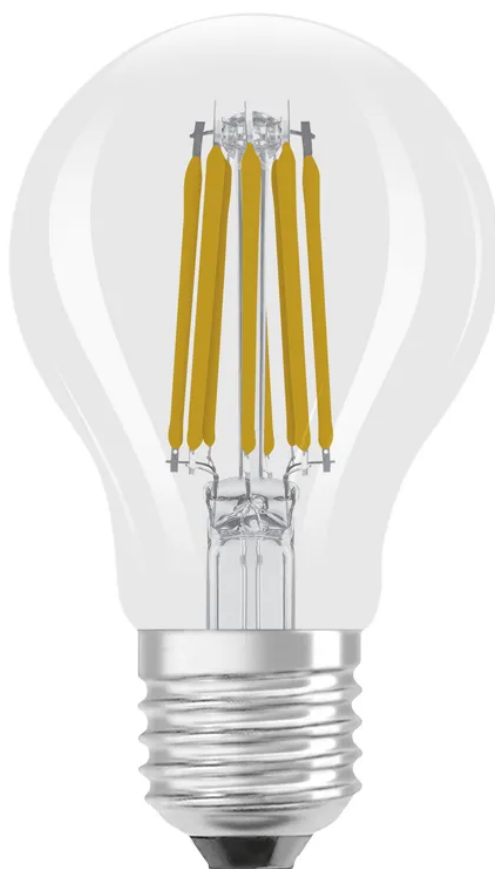

Osram LED Classic A E27 240V 7.2W 1521lm WW

N. articolo 65 00191
Codice EAN: 4099854236853

Descrizione del

Osram LED Classic A, lampada LED, E27 240V 7.2W (100W) 1521lm chiaro, 2700K, warm white, forma classica, Ø 60mm, lunghezza 105mm

Capitolati

Typ	Leuchtmittel
Marke	OSRAM
Modell	LED Star Classic A
Bauform	Standardform
Energieeffizienzklasse	A
Lampentyp	LED
Ausstrahlungswinkel	breitstrahlend
Sockel	E27
Nennstrom	0.052 A
Nennspannung	230 V
Nennleistung	7.2 W
Entspricht Halogenleuchtmittel	100 W
Nennfrequenz	50 - 60 Hz
Lichtstrom	1521 lm
Lichtausbeute	138 lm/W
Lichtfarbe	Neutralweiss
Farbtemperatur	4000 K
Farbwiedergabeindex Ra	> 80
Nennlebensdauer	15000 h
Schaltzyklen	100000
Quecksilberfrei	Ja
Dimmbar	Nein
Ausführung	klar
Einsatztemperaturbereich	-20...+40 °C
Produkthöhe	105 mm
Produktbreite	60 mm
Produkttiefe	60 mm
Gewicht netto	0.032 Kg
Verpackungsart	Karton mit Eurolochung