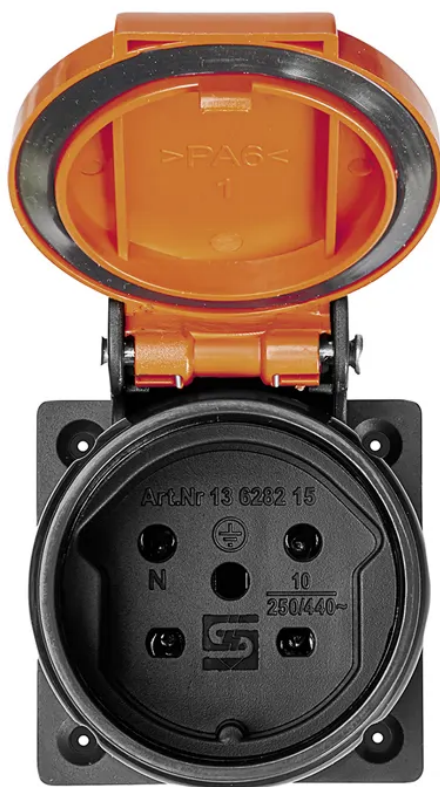

Presse da incasso 1xT15 (10A/400V) IP55 antracite coperchio arancione

N. articolo 13 6282 15
Codice EAN: 7611007150044

Descrizione del

Presse da incasso 1x TIPO 15 (10A/250-400V), incl. guarnizione e viti premontate, con morsetti a vite, IP55, antracite/coperchio arancione

Capitolati

Typ	Einbausteckdose Nass
74 Apparetebau	Ja
Marke	STEFFEN
Modell	Typ 15 IP55
Montageart	Einbau
Anzahl Steckdosen	1
Steckdosentyp	Typ 15
78 Elektriker	Ja
Erhöhter Berührungsschutz	Nein
Nennstrom	10 A
Nennspannung	440 V
Nennfrequenz	50 - 60 Hz
Anschlussart	Schraubklemmen
Einbautiefe	26 mm
Produktfarbe	Anthrazit, Orange
Hauptwerkstoff	Polyamid
Halogenfrei	Ja
UV-beständig	Ja
Verwendung	Innen, Aussen
Schutzart	IP55
Einsatztemperaturbereich	-25...+55 °C
Sicherheitsfunktionen	hochschlagfest
Zusatzfunktionen	inkl. Dichtung
Zusatzfunktionen	inkl. Befestigungsschrauben
Produkthöhe	50 mm
Produktbreite	60 mm
Produkttiefe	60 mm
Gewicht netto	0.064 Kg