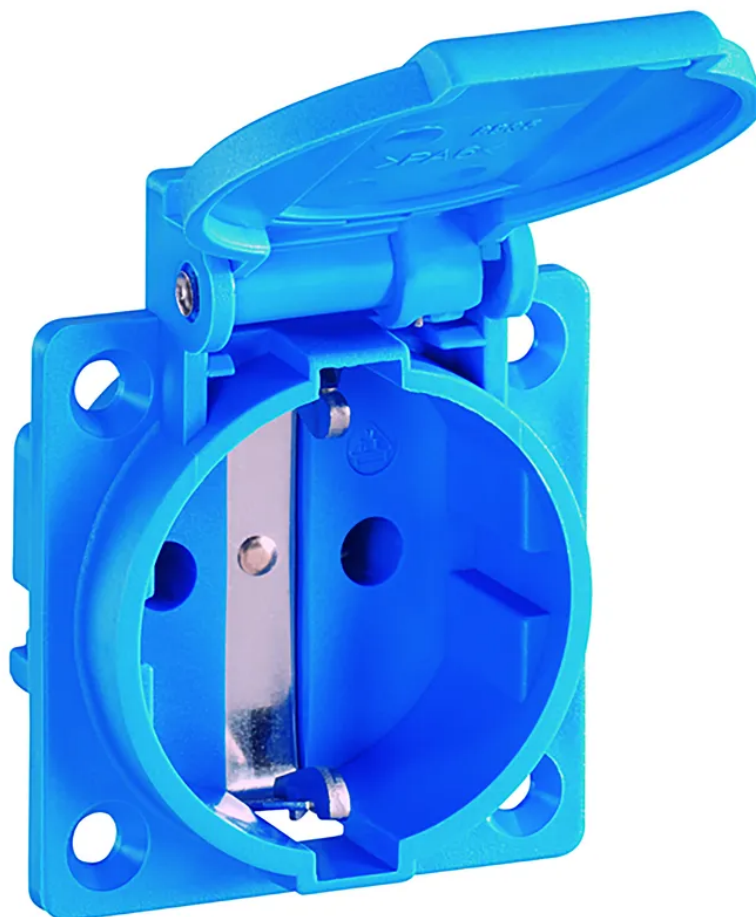

Preso da incasso umido SCHUKO (16A/250V) senza guarnizione IP54 bi

N. articolo 13 6522
Codice EAN: 7611007333690

Descrizione del

Preso da incasso per ambienti umidi SCHUKO (16A/250V), senza giunzioni, con morsetti a vite, IP54, blu

Capitolati

Typ	Einbausteckdose Nass
Marke	STEFFEN
Modell	Schuko IP54
Montageart	Einbau
Anzahl Steckdosen	1
Steckdosentyp	Schuko
Erhöhter Berührungsschutz	Ja
Nennstrom	16 A
Nennspannung	250 V
Nennfrequenz	50 - 60 Hz
Nennleistung	4000 W
Anschlussart	Schraubklemmen
Produktfarbe	Blau
Hauptwerkstoff	Thermoplast
Halogenfrei	Ja
UV-beständig	Ja
Verwendung	Innen, Aussen
Schutzart	IP54
Produkthöhe	62 mm
Produktbreite	50 mm
Produkttiefe	45 mm
Gewicht netto	0.050 Kg
Verpackungsart	offen