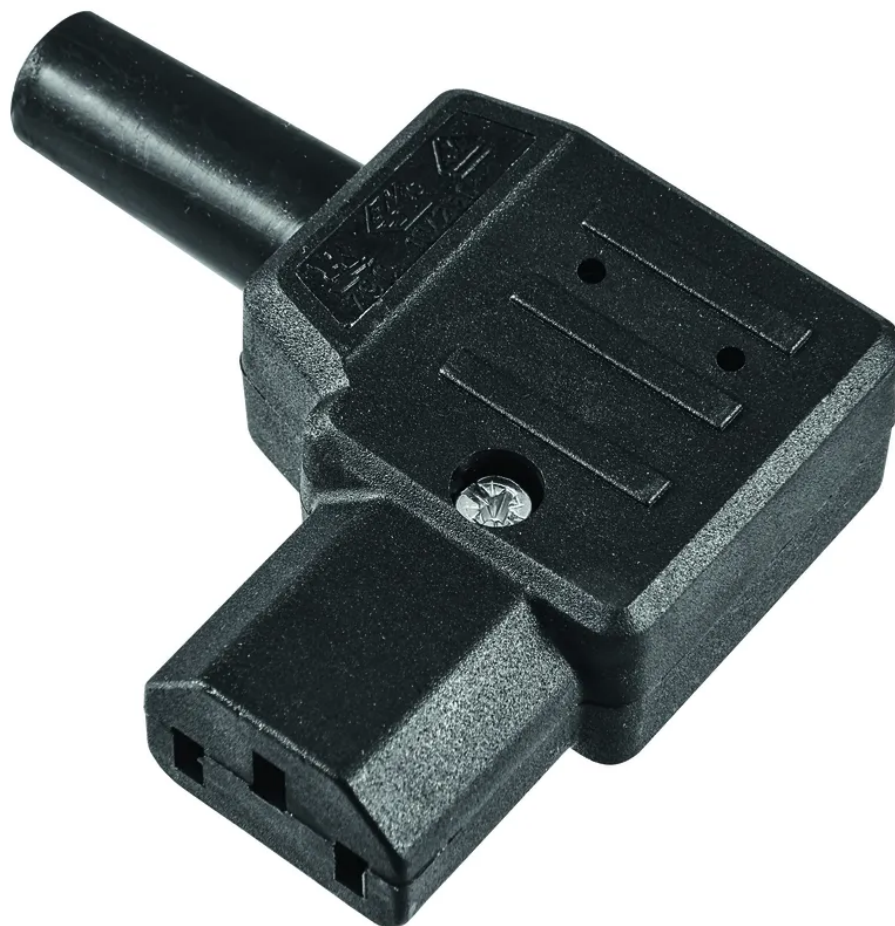

Presse d'apparecchio angolare nero 65° SEV 113

N. articolo 14 9862 2
Codice EAN: 7611007409197

Descrizione del

Presse d'apparecchio angolare nero 65° SEV 113

Capitolati

Typ	Apparatesteckdose
Marke	STEFFEN
Modell	C13
Anzahl Steckdosen	1
Steckdosentyp	C13 Winkelausführung
Erhöhter Berührungsschutz	Nein
Produktfarbe	Schwarz
Nennstrom	10 A
Nennspannung	250 V
Nennleistung	2500 W
Hauptwerkstoff	Kunststoff
Halogenfrei	Ja
UV-beständig	hohe Beständigkeit
Verwendung	Innen
Schutzart	IP20
Einsatztemperaturbereich	-20...+65 °C
Produkthöhe	20 mm
Produktbreite	53 mm
Produkttiefe	66 mm
Gewicht netto	0.025 Kg
Verpackungsart	offen