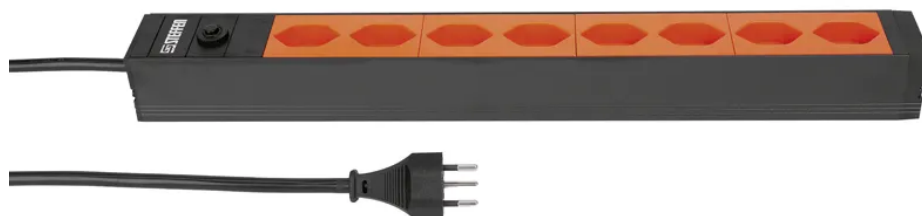

Presse multipla ALU MODULAR PDU BLACK 1U 8xT13 3m nr/ar

N. articolo 50 00017
Codice EAN: 7611007151300

Descrizione del

Presse multipla ALU MODULAR PDU BLACK 1U 8xT13 trasversale, cavo Td H05VV-F 3G1.5mm² nero, lunghezza del cavo 3m, spina T12 nero, pulsante a ripristino (protezione da sovracorrente resettabile), incl. staffe di fissaggio

modulare per il montaggio trasversale o verticale in rack da 19 pollici (imballate separatamente in un sacchetto), nero/arancio

Capitolati

Typ	Industriesteckdosenleiste
Marke	STEFFEN
Modell	Alu Modular
Anzahl Steckdosen	8
Steckdosentyp	Typ 13
Steckdosenfarbe	Orange
Steckdosenausrichtung	quer
Erhöhter Berührungsschutz	Nein
Schalter	Nein
Nennstrom	10 A
Nennspannung	230 V
Nennfrequenz	50 - 60 Hz
Nennleistung	2300 W
Kabeltyp	H05VV-F (Td)
Leiteranzahl	3
Leiterquerschnitt	1.5 mm ²
Kabellänge	3 m
Kabelfarbe	Schwarz
Steckertyp	Typ 12
Befestigungsmöglichkeit	modulare Befestigungswinkel
Hauptwerkstoff	Aluminium, Kunststoff
Halogenfrei	Nein
UV-beständig	Nein
Produktfarbe	Silber, Orange
Verwendung	Innen
K2 Baustellentauglich	Nein
Schutzart	IP20
Einsatztemperaturbereich	-5...+45 °C
Sicherheitsfunktionen	Überstromschutz
Produkthöhe	440 mm

Produktbreite	50 mm
Produkttiefe	40 mm
Gewicht netto	0.860 Kg
Verpackungsart	offen