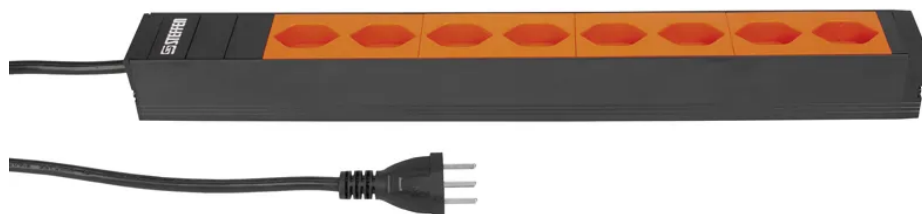

Presse multipla ALU MODULAR PDU BLACK 1U 8xT23 3m nr/ar

N. articolo 50 00019
Codice EAN: 7611007153892

Descrizione del

Presse multipla ALU MODULAR PDU BLACK 1U 8xT23 trasversale, cavo Td H05VV-F 3G1.5mm2 nero, lunghezza del cavo 3m, spina T23 nero, incl. staffe di fissaggio modulare per montaggio trasversale o verticale in rack da 19 pollici (imballate separatamente in un sacchetto), nero/arancio

Capitolati

Typ	Industriesteckdosenleiste
Marke	STEFFEN
Modell	Alu Modular
Anzahl Steckdosen	8
Steckdosentyp	Typ 23
Steckdosenfarbe	Orange
Steckdosenausrichtung	quer
Erhöhter Berührungsschutz	Nein
Schalter	Nein
Nennstrom	16 A
Nennspannung	230 V
Nennfrequenz	50 - 60 Hz
Nennleistung	3680 W
Kabeltyp	H05VV-F (Td)
Leiteranzahl	3
Leiterquerschnitt	1.5 mm ²
Kabellänge	3 m
Kabelfarbe	Schwarz
Steckertyp	Typ 23
Befestigungsmöglichkeit	modulare Befestigungswinkel
Hauptwerkstoff	Aluminium, Kunststoff
Halogenfrei	Nein
UV-beständig	Nein
Produktfarbe	Silber, Orange
Verwendung	Innen
K2 Baustellentauglich	Nein
Schutzart	IP20
Einsatztemperaturbereich	-5...+45 °C
Produkthöhe	440 mm

Produktbreite	50 mm
Produkttiefe	40 mm
Gewicht netto	0.810 Kg
Verpackungsart	offen