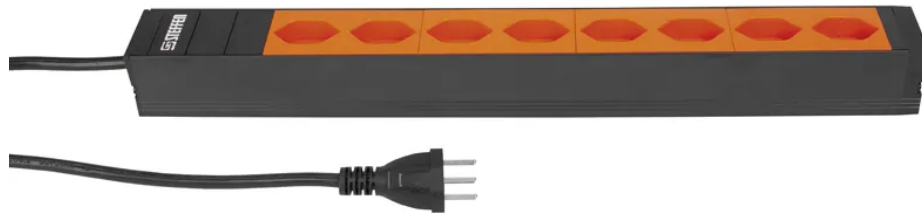

Presse multipla ALU MODULAR PDU BLACK 1U 8xT23 3m nr/ar

N. articolo 50 00019
Codice EAN: 7611007153892

Descrizione del

Presse multipla ALU MODULAR PDU BLACK 1U 8xT23 trasversale, cavo Td H05VV-F 3G1.5mm2 nero, lunghezza del cavo 3m, spina T23 nero, incl. staffe di fissaggio modulare per montaggio trasversale o verticale in rack da 19 pollici (imballate separatamente in un sacchetto), nero/arancio

Capitolati

Typ	Industriesteckdosenleiste
Marke	STEFFEN
Modell	Alu Modular
Anzahl Steckdosen	8
Steckdosentyp	Typ 23
Steckdosenfarbe	Orange
Steckdosenausrichtung	quer
Erhöhter Berührungsschutz	Nein
Schalter	Nein
Nennstrom	16 A
Nennspannung	230 V
Nennfrequenz	50 - 60 Hz
Nennleistung	3680 W
Kabeltyp	H05VV-F (Td)
Leiteranzahl	3
Leiterquerschnitt	1.5 mm ²
Kabellänge	3 m
Kabelfarbe	Schwarz
Steckertyp	Typ 23
Befestigungsmöglichkeit	modulare Befestigungswinkel
Hauptwerkstoff	Aluminium, Kunststoff
Halogenfrei	Nein
UV-beständig	Nein
Produktfarbe	Silber, Orange
Verwendung	Innen
K2 Baustellentauglich	Nein
Schutzart	IP20
Einsatztemperaturbereich	-5...+45 °C
Produkthöhe	440 mm

Produktbreite	50 mm
Produkttiefe	40 mm
Gewicht netto	0.810 Kg
Verpackungsart	offen