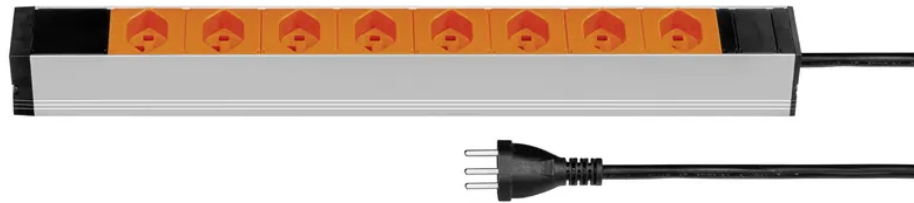

## Presse multipla ALU MODULAR PDU SILVER 1U 8xT23 3m ar/ar

N. articolo 19Z5420 8K3 OR  
Codice EAN: 7611007151270

Descrizione del

Presse multipla ALU MODULAR PDU SILVER 1U 8xT23 longitudinale, cavo Td H05VV-F 3x1.5mm<sup>2</sup> nero, lunghezza del cavo 3m, spina T23 nero, incl. staffe di fissaggio modulare per il montaggio trasversale o verticale in rack da 19 pollici (imballate separatamente in un sacchetto), argento/arancio

## Capitolati

Typ	Industriesteckdosenleiste
Marke	STEFFEN
Modell	Alu Modular
Anzahl Steckdosen	8
Steckdosentyp	Typ 23
Steckdosenfarbe	Orange
Steckdosenausrichtung	quer
Erhöhter Berührungsschutz	Nein
Schalter	Nein
Nennstrom	16 A
Nennspannung	230 V
Nennfrequenz	50 - 60 Hz
Nennleistung	3680 W
Kabeltyp	H05VV-F (Td)
Leiteranzahl	3
Leiterquerschnitt	1.5 mm <sup>2</sup>
Kabellänge	3 m
Kabelfarbe	Schwarz
Steckertyp	Typ 23
Befestigungsmöglichkeit	modulare Befestigungswinkel
Hauptwerkstoff	Aluminium, Kunststoff
Halogenfrei	Nein
UV-beständig	Nein
Produktfarbe	Silber, Orange
Verwendung	Innen
K2 Baustellentauglich	Nein
Schutzart	IP20
Einsatztemperaturbereich	-5...+45 °C
Produkthöhe	440 mm

Produktbreite	50 mm
Produkttiefe	40 mm
Gewicht netto	0.780 Kg
Verpackungsart	offen

---