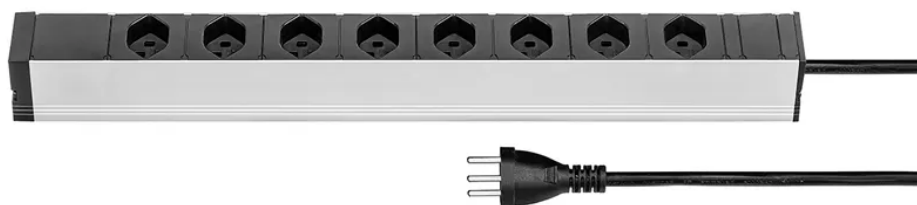

Presse multipla ALU MODULAR PDU SILVER 1U 8xT23 3m ar/nr

N. articolo 19Z5420 8K3
Codice EAN: 7611007145187

Descrizione del

Presă multiplă ALU MODULAR PDU SILVER 1U 8xT23 longitudinală, cablu Td H05VV-F 3x1.5mm² negru, lunghezza del cablu 3m, spină T23 negru, incl. stăfe de fissaggio modulară pentru montaj transversal sau vertical în rack de 19 inci (ambalate separat în un sacșet), argintiu/negru

Capitolati

Typ	Industriesteckdosenleiste
Marke	STEFFEN
Modell	Alu Modular
Anzahl Steckdosen	8
Steckdosentyp	Typ 23
Steckdosenfarbe	Schwarz
Steckdosenausrichtung	quer
Erhöhter Berührungsschutz	Nein
Schalter	Nein
Nennstrom	16 A
Nennspannung	230 V
Nennfrequenz	50 - 60 Hz
Nennleistung	3680 W
Kabeltyp	H05VV-F (Td)
Leiteranzahl	3
Leiterquerschnitt	1.5 mm ²
Kabellänge	3 m
Kabelfarbe	Schwarz
Steckertyp	Typ 23
Befestigungsmöglichkeit	modulare Befestigungswinkel
Hauptwerkstoff	Aluminium, Kunststoff
Halogenfrei	Nein
UV-beständig	Nein
Produktfarbe	Silber, Schwarz
Verwendung	Innen
K2 Baustellentauglich	Nein
Schutzart	IP20
Einsatztemperaturbereich	-5...+45 °C
Produkthöhe	440 mm

Produktbreite	50 mm
Produkttiefe	40 mm
Gewicht netto	0.780 Kg
Verpackungsart	offen
