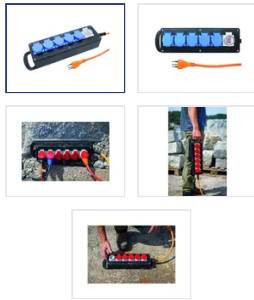

## Presa multipla GUMMI 5xT13 PUR 3x1.5mm<sup>2</sup> 3m con prot. da sovracorr. IP44 nr/bl21

N. articolo 19 9230 1  
Codice EAN: 7611007151690

### Descrizione del

Preso multipla GUMMI 5xT13 trasversale, cavo PUR H07BQ-F 3G1.5mm<sup>2</sup> arancione, lunghezza del cavo 3m, spina T12, interruttore a ripristino (interruttore ON-OFF con protezione da sovracorrente resettabile), occhiello di sospensione, IP21, nero/blu

### Capitolati

Typ	Industriesteckdosenleiste
Marke	STEFFEN
Modell	Gummi
Anzahl Steckdosen	5
Steckdosentyp	Typ 13
Steckdosenfarbe	Blau
Steckdosenausrichtung	quer
Erhöhter Berührungsschutz	Nein
Schalter	Ja
Nennstrom	10 A
Nennspannung	230 V

Nennfrequenz	50 - 60 Hz
Nennleistung	2300 W
Kabeltyp	H07BQ-F (PUR)
Leiteranzahl	3
Leiterquerschnitt	1.5 mm <sup>2</sup>
Kabellänge	3 m
Kabelfarbe	Orange
Steckertyp	Typ 12
Befestigungsmöglichkeit	Aufhängeöse
Hauptwerkstoff	Gummi
Halogenfrei	Nein
UV-beständig	hohe Beständigkeit
Produktfarbe	Schwarz
Verwendung	Innen, Aussen
K2 Baustellentauglich	Ja
Schutzart	IP21
Einsatztemperaturbereich	-25...+55 °C
Sicherheitsfunktionen	Überstromschutzschalter
Produkthöhe	480 mm
Produktbreite	120 mm
Produkttiefe	70 mm
Gewicht netto	2.900 Kg
Verpackungsart	Schrumpffolie