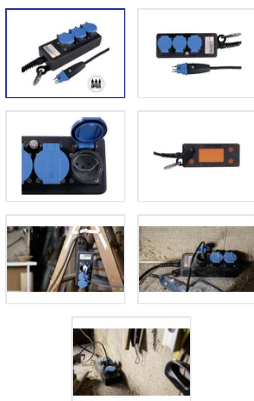

Presa multipla PROFESSIONAL 3xT13 GdV 3x1.5mm2 3m IP55 nr/bl

N. articolo 50 00070
Codice EAN: 7611007165246

Descrizione del

Presa multipla PROFESSIONAL 3xT13 trasversale, cavo GdV H07RN-F 3G1.5mm2 nero, lunghezza del cavo 3m, spina T13, pulsante a ripristino (protezione da sovracorrente resettabile), moschettone, IP55, nero/blu

Capitolati

Typ	Steckdosenleiste Professional
Marke	STEFFEN
Modell	Professional
Anzahl Steckdosen	3
Steckdosentyp	Typ 13
Steckdosenfarbe	Anthrazit, Blau
Steckdosenausrichtung	quer
Erhöhter Berührungsschutz	Nein
Schalter	Ja

Nennstrom	10 A
Nennspannung	250 V
Nennfrequenz	50 - 60 Hz
Nennleistung	2500 W
Kabeltyp	H07RN-F (GdV)
Leiteranzahl	3
Leiterquerschnitt	1.5 mm ²
Kabellänge	3 m
Kabelfarbe	Schwarz
Steckertyp	Typ 13 IP55
Befestigungsmöglichkeit	Karabinerhaken
Hauptwerkstoff	PA6 / TPE
Halogenfrei	Nein
UV-beständig	hohe Beständigkeit
Produktfarbe	Schwarz
Verwendung	Innen, Aussen
K2 Baustellentauglich	Ja
Schutzart	IP55
Einsatztemperaturbereich	-25...+55 °C
Sicherheitsfunktionen	Überstromschutzschalter
Produkthöhe	80 mm
Produktbreite	230 mm
Produkttiefe	100 mm
Gewicht netto	0.650 Kg
Verpackungsart	offen
