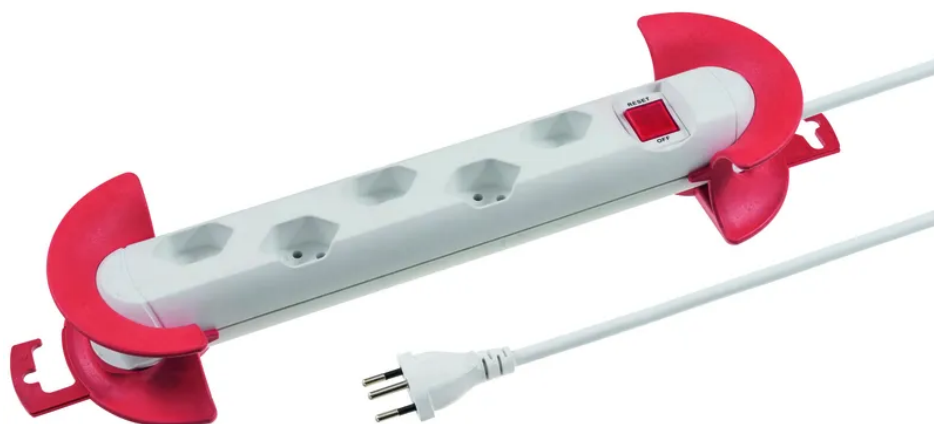

## Presse multipla STRONG 5xT13 Td 3x1.5mm<sup>2</sup> 10m con interruttore + avvolgicavo bi

N. articolo 207620205  
Codice EAN: 7611007122218

Descrizione del

Presă multiplă STRONG 5xT13 transversale, cablu Td H05VV-F 3G1.5mm<sup>2</sup>, lungimea cablului 10m, priză T12, întrerupător cu resetare (întrerupător ON-OFF cu protecție de supracorrent resetabilă), avolgi cablu cu ochiuri de susținere, alb

## Capitolat

Tip	Steckdosenleiste Standard
Marke	STEFFEN
Modell	Strong
Anzahl Steckdosen	5
Steckdosentyp	Typ 13
Steckdosenfarbe	Weiss
Steckdosenausrichtung	quer
Erhöhter Berührungsschutz	Nein
Schalter	Ja
Nennstrom	10 A
82 Industrie	Ja
Nennspannung	230 V
Nennfrequenz	50 - 60 Hz
Nennleistung	2300 W
Kabeltyp	H05VV-F (Td)
Leiteranzahl	3
Leiterquerschnitt	1.5 mm <sup>2</sup>
Kabellänge	10 m
Kabelfarbe	Weiss
Steckertyp	Typ 12
Befestigungsmöglichkeit	Aufhängeösen
Hauptwerkstoff	Kunststoff
Halogenfrei	Nein
UV-beständig	Nein
Produktfarbe	Weiss
Verwendung	Innen
K2 Baustellentauglich	Nein
Schutzart	IP20
Einsatztemperaturbereich	-5...+45 °C

Sicherheitsfunktionen	Überstromschutzschalter
Zusatzfunktionen	Aufwickelvorrichtung
Zusatzfunktionen	hochschlagfestes Gehäuse
Produkthöhe	380 mm
Produktbreite	150 mm
Produkttiefe	60 mm
Gewicht netto	1.495 Kg
Verpackungsart	Schrumpffolie