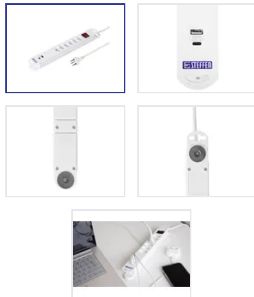

## Presa multipla VARIABL 6xT13 + 1xUSB-A + 1xUSB-C PD 18W 3m con interruttore bi

N. articolo 50 00088 WS  
Codice EAN: 7611007169015

### Descrizione del

Pres a multipla VARIABL 6xT13 longitudinale con maggiore protezione contro i contatti accidentali + 1xUSB-A + 1xUSB-C PD (18W), cavo Td H05VV-F 3G1mm2, lunghezza del cavo 3m, spina T12, interruttore a ripristino (interruttore ON-OFF con protezione da sovracorrente resettabile), occhielli di sospensione, magneti incl. supporti adesivi magnetici, dispositivo avvolgicavo, bianco. Power Delivery, o PD, è una tecnologia di ricarica rapida e intelligente. Lo standard PD consente una ricarica fino a 3 volte più veloce rispetto a un caricatore USB convenzionale.

### Capitolati

Typ	Steckdosenleiste Standard
Marke	STEFFEN
Modell	Variabl
Anzahl Steckdosen	6
Steckdosentyp	Typ 13 (6x), USB-C (1x), USB-A (1x)
Steckdosenfarbe	Weiss
Steckdosenausrichtung	längs
Erhöhter Berührungsschutz	Ja
Schalter	Ja

Nennstrom	10 A
Nennspannung	230 V
Nennfrequenz	50 - 60 Hz
Nennleistung	2300 W
Kabeltyp	H05VV-F (Td)
Leiteranzahl	3
Leiterquerschnitt	1 mm <sup>2</sup>
Kabellänge	3 m
Kabelfarbe	Weiss
Steckertyp	Typ 12
Befestigungsmöglichkeit	Haftmagnete mit Metallklebehalterungen, Aufhängeöse
Hauptwerkstoff	Kunststoff
Halogenfrei	Nein
UV-beständig	Nein
Produktfarbe	Weiss
Verwendung	Innen
K2 Baustellentauglich	Nein
Schutzart	IP20
Einsatztemperaturbereich	-5...+45 °C
Sicherheitsfunktionen	Überstromschutzschalter
Zusatzfunktionen	USB-C PD 18W + USB-A Ladebuchse
Zusatzfunktionen	integrierte Aufwickelvorrichtung
Produkthöhe	370 mm
Produktbreite	90 mm
Produkttiefe	40 mm
Gewicht netto	0.520 Kg
Verpackungsart	Sleeve mit Eurolochung